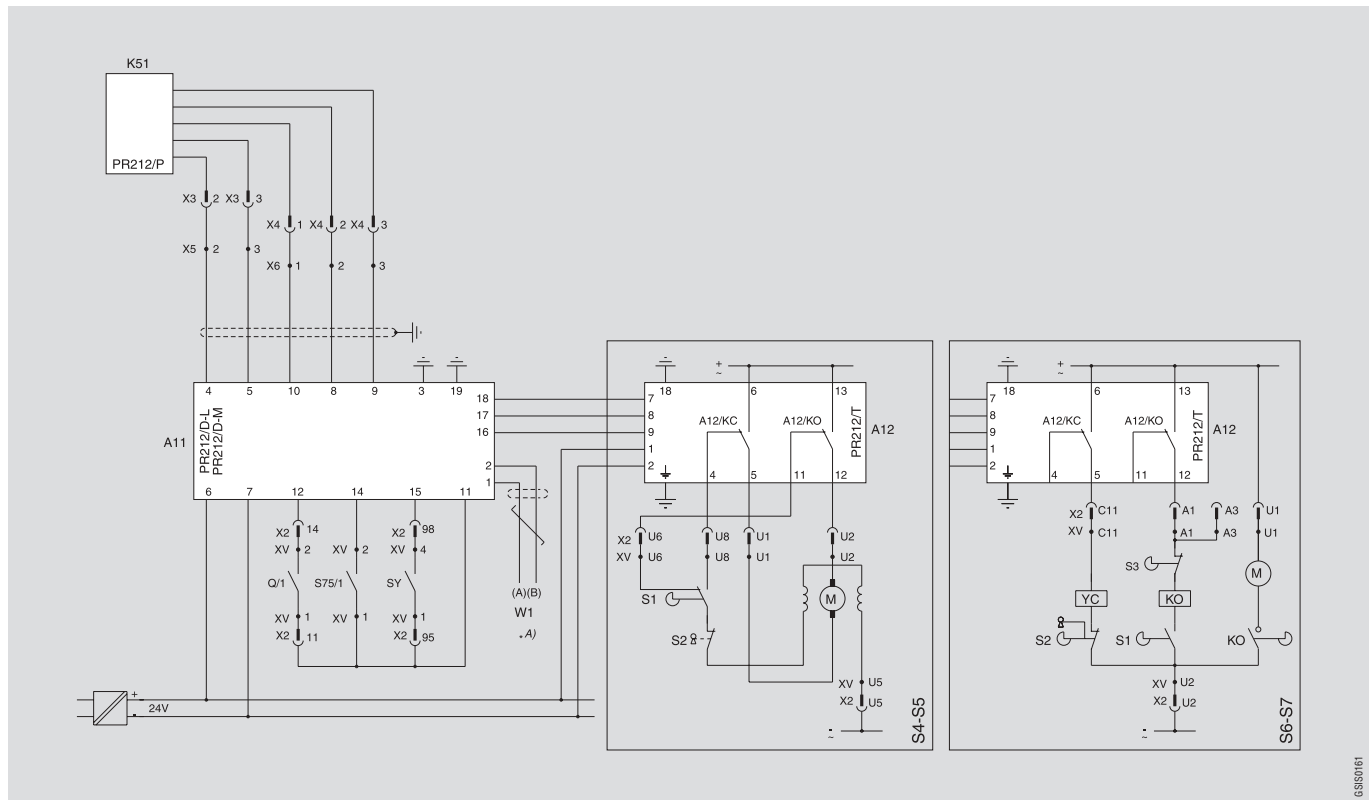

SACE S4-S5-S6-S7

Расцепитель SACE PR212/P, соединенный с внешним блоком обмена данными SACE PR212/D и внешним приводным блоком SACE PR212/T

GSIS0161

SACE S4-S5-S6-S7

Расцепитель SACE PR212/P, соединенный с внешним блоком обмена данными SACE PR212/D, сигнальным блоком SACE PR10/K и внешним приводным блоком SACE PR212/T