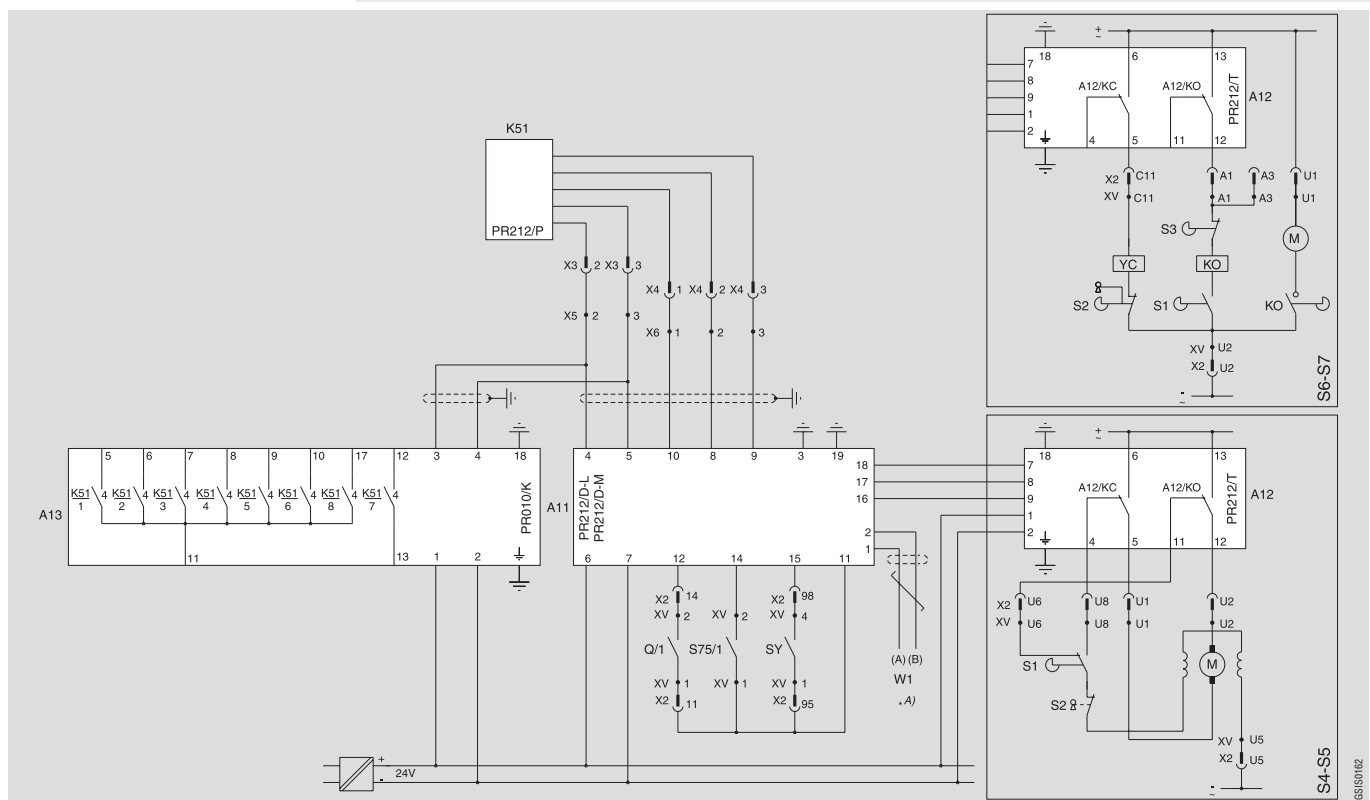

SACE S4-S5-S6-S7

Расцепитель SACE PR212/P, соединенный с внешним блоком обмена данными SACE PR212/D и внешним приводным блоком SACE PR212/T

GSIS0161

SACE S4-S5-S6-S7

Расцепитель SACE PR212/P, соединенный с внешним блоком обмена данными SACE PR212/D, сигнальным блоком SACE PR10/K и внешним приводным блоком SACE PR212/T