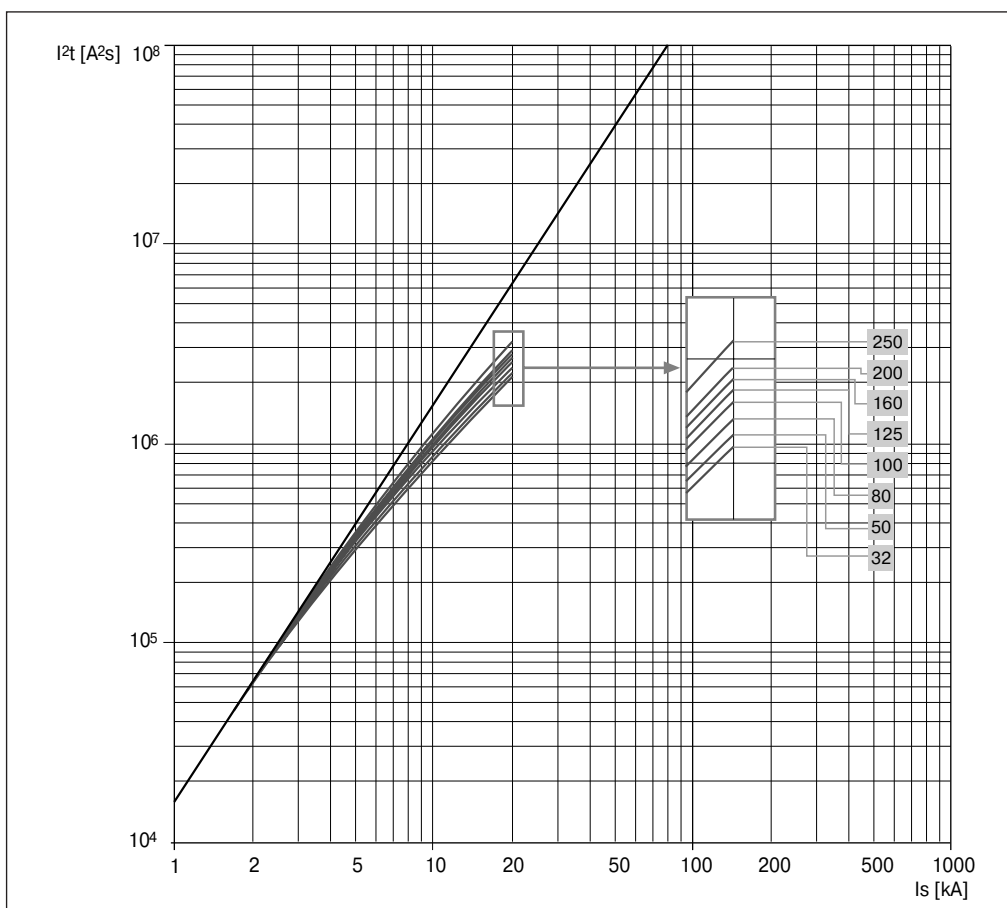

Кривые удельной рассеиваемой энергии

Кривые удельной рассеиваемой энергии выключателей на напряжение 690 В

Кривые удельной рассеиваемой энергии

Кривые удельной рассеиваемой энергии выключателей на напряжение 690 В