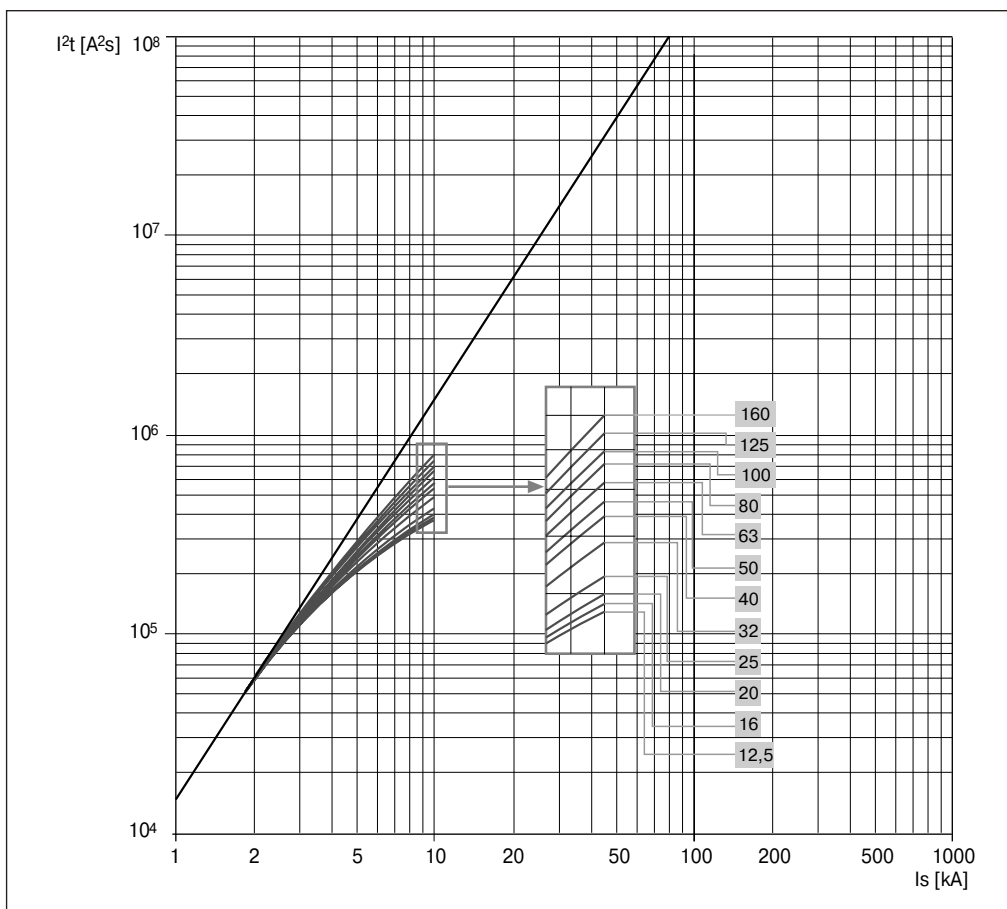

Кривые удельной рассеиваемой энергии

Кривые удельной рассеиваемой энергии выключателей на напряжение 690 В

Кривые удельной рассеиваемой энергии

Кривые удельной рассеиваемой энергии выключателей на напряжение 690 В