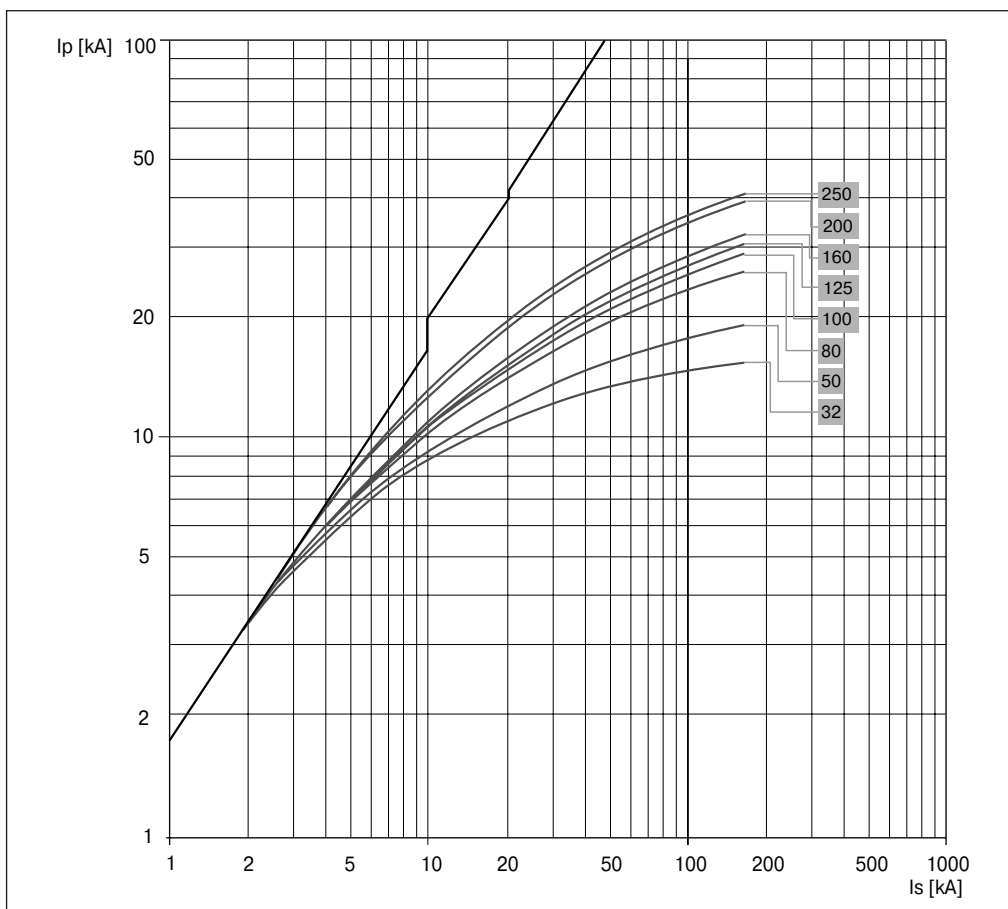

Кривые ограничения тока

Кривые ограничения тока выключателей на напряжение 230 В

Кривые ограничения тока

Кривые ограничения тока выключателей на напряжение 230 В