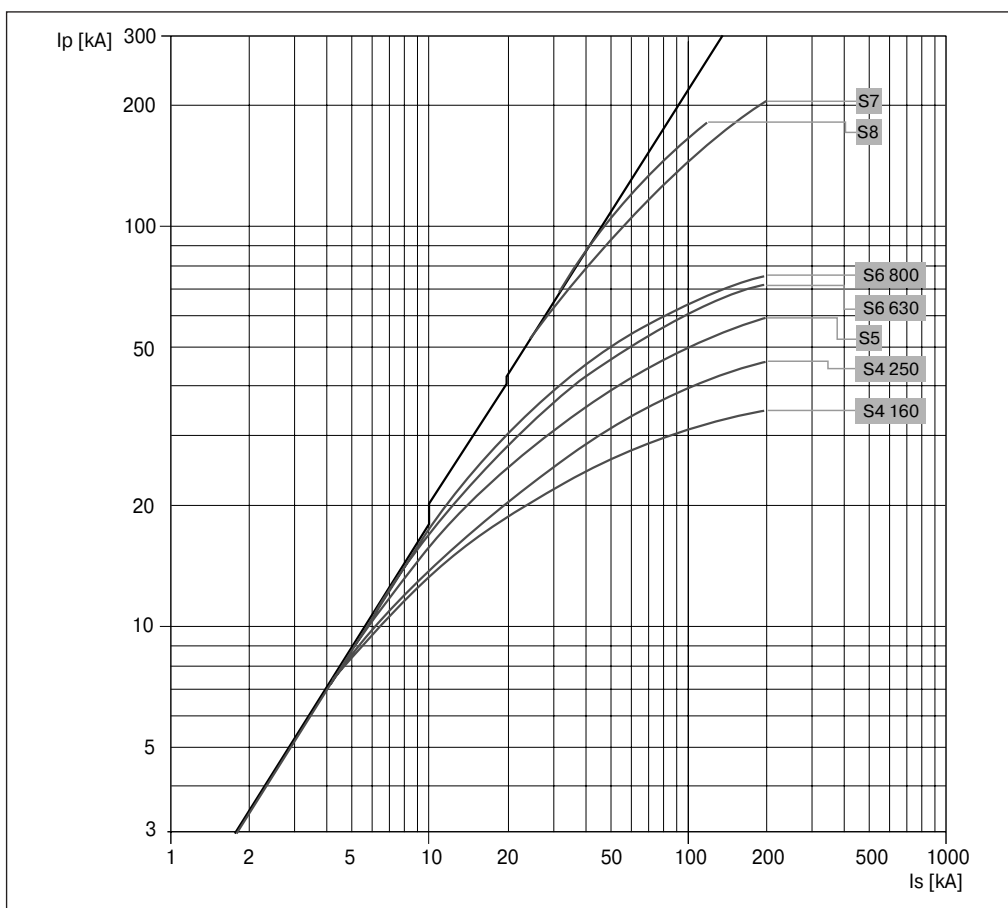

Кривые ограничения тока

Кривые ограничения тока выключателей на напряжение 230 В

Кривые ограничения тока

Кривые ограничения тока выключателей на напряжение 230 В