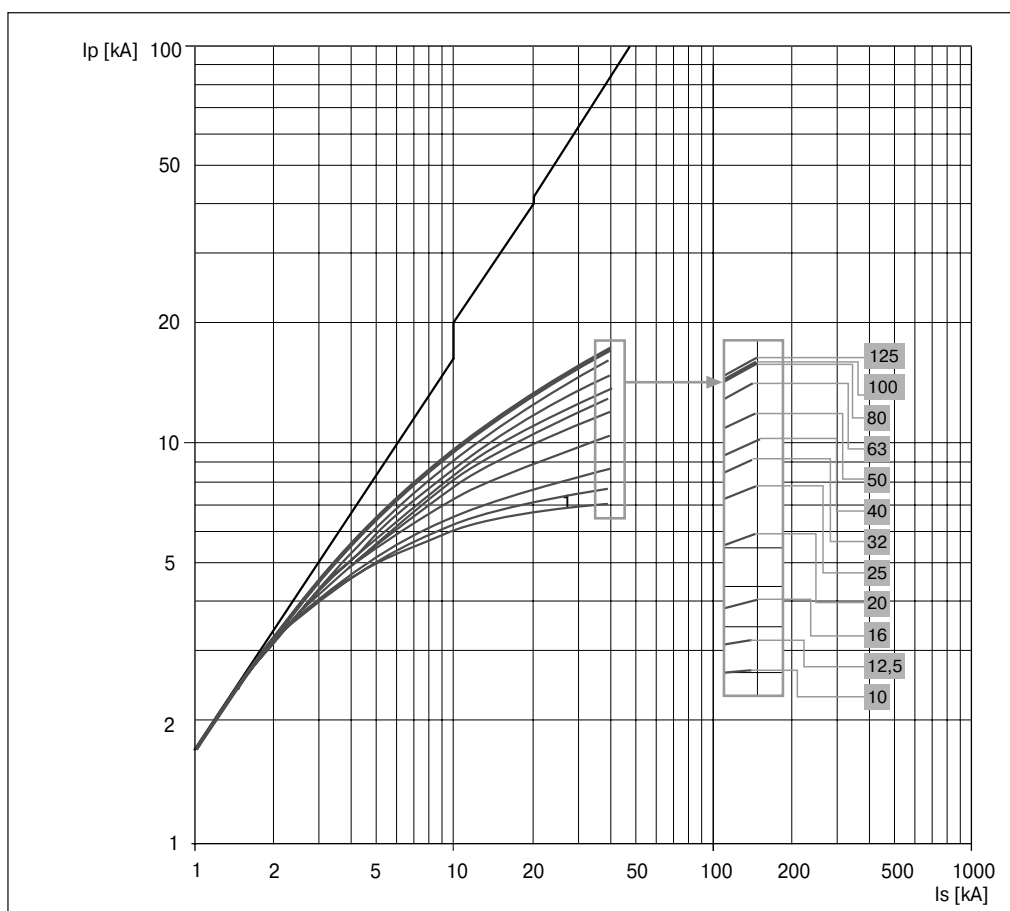

Кривые ограничения тока

Кривые ограничения тока выключателей на напряжение 230 В

Кривые ограничения тока

Кривые ограничения тока выключателей на напряжение 230 В