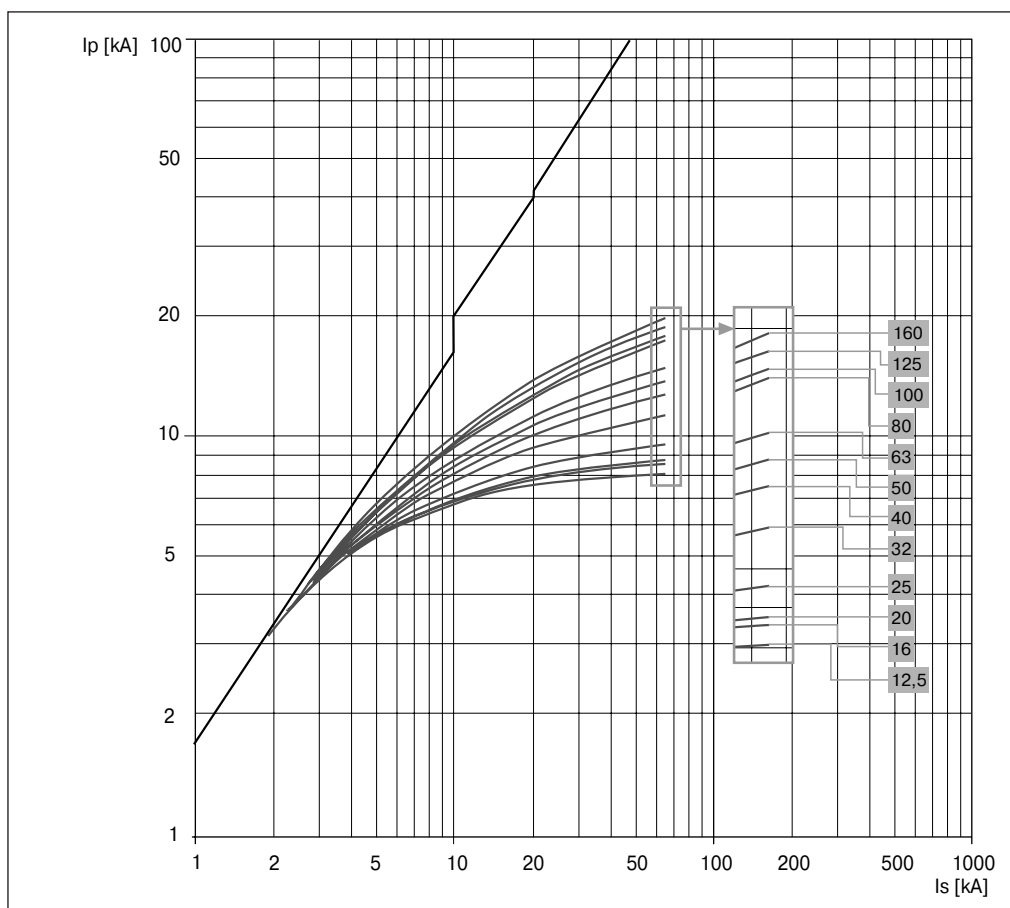

Кривые ограничения тока

Кривые ограничения тока выключателей на напряжение 230 В

Кривые ограничения тока

Кривые ограничения тока выключателей на напряжение 230 В