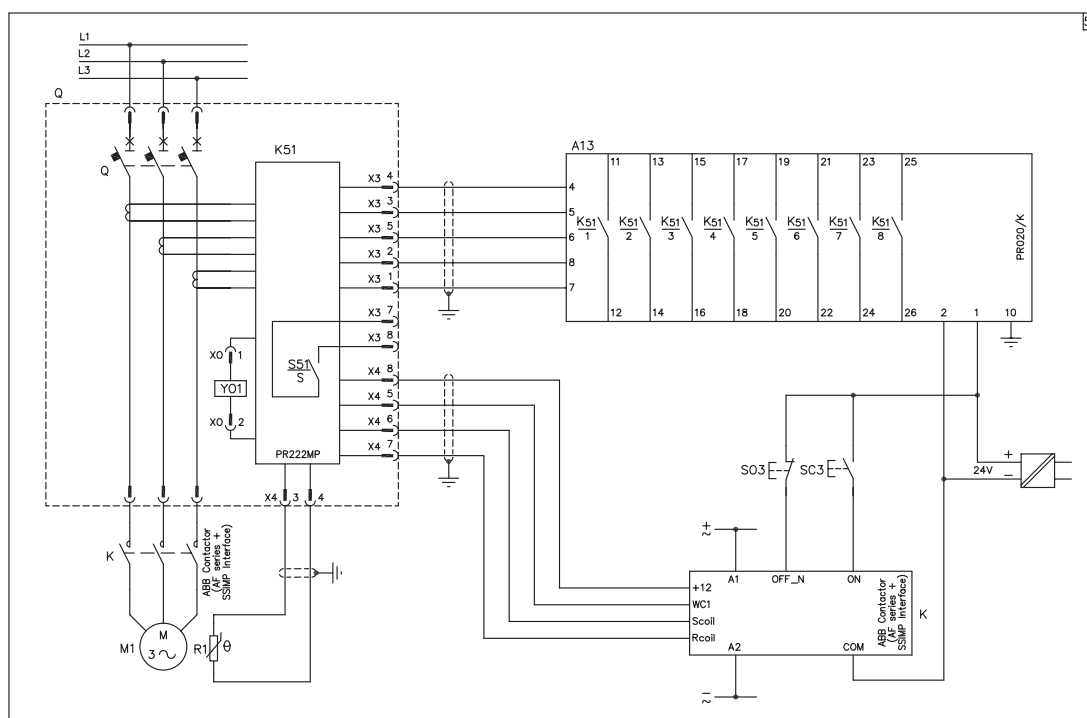

Электронный расцепитель PR222MP с подключенным к нему устройством сигнализации PR020/K и контактором серии AF