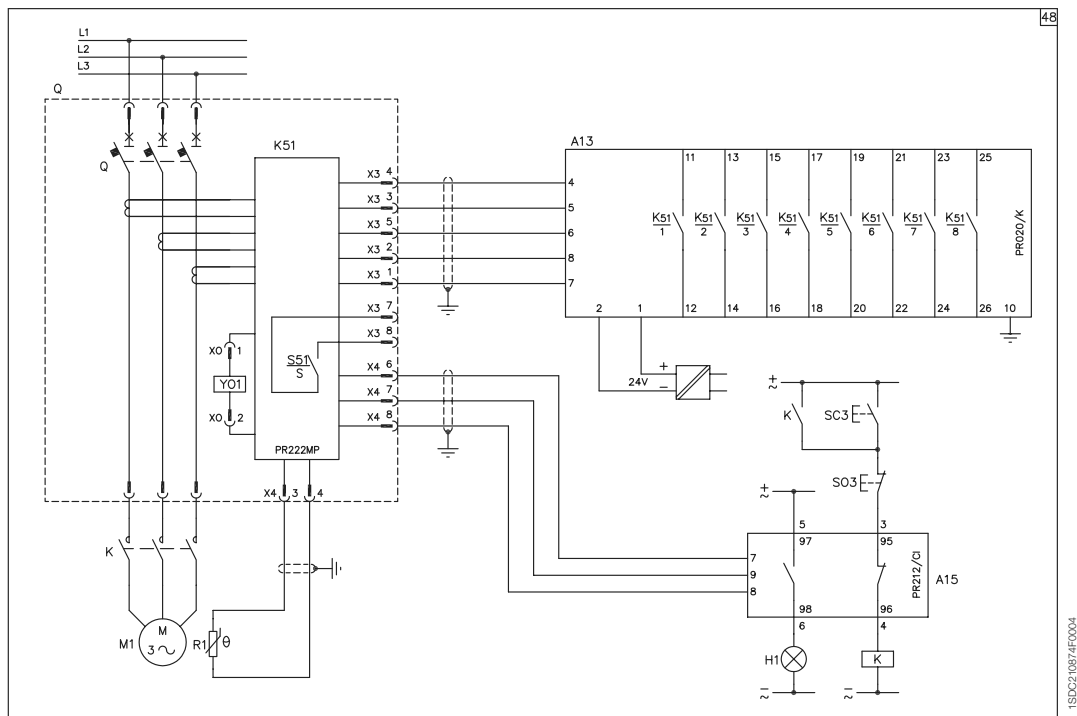

Электронный расцепитель PR222MP с подключенными к нему устройством сигнализации PR020/K и модулем управления контактором PR212/C1