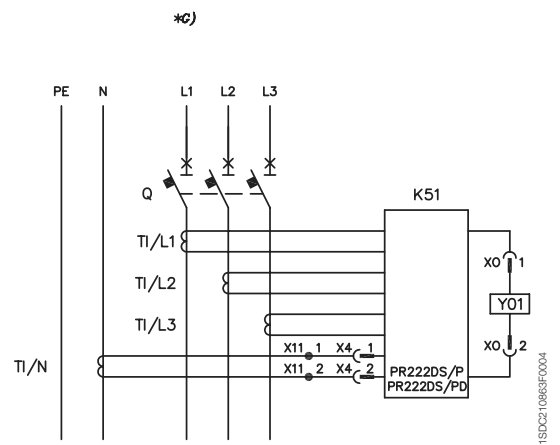

Трёхполюсный автоматический выключатель с электронным расцепителем PR222MP

Трёхполюсный или четырёхполюсный автоматический выключатель с расцепителями токов утечки на землю RC221 или RC222

Трёхполюсный или четырёхполюсный автоматический выключатель с электронным расцепителем PR221DS, PR222DS/P или PR222DS/PD и расцепитель токов утечки на землю RC221 или RC222 (только для четырёхполюсных T4 и T5)