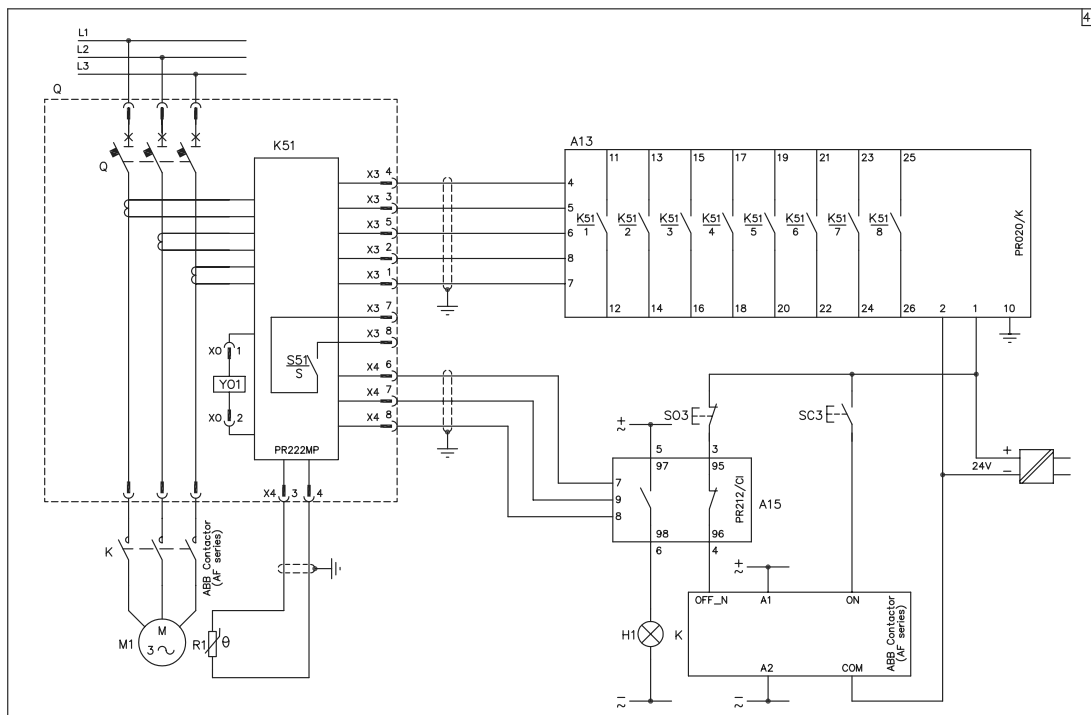

Электрические схемы

Электрические аксессуары для T1...T5

Электронный расцепитель PR222MP с подключенными к нему устройством сигнализации PR020/K, модулем управления контактором PR12/C1 и контактором серии AF