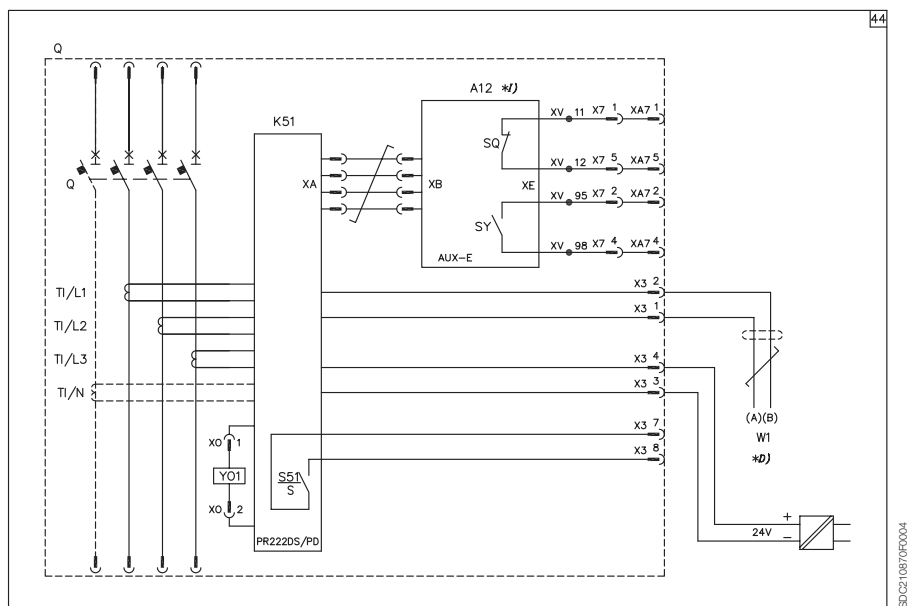

Электронный расцепитель PR222DS/PD с подключенными к нему дополнительными контактами AUX-E