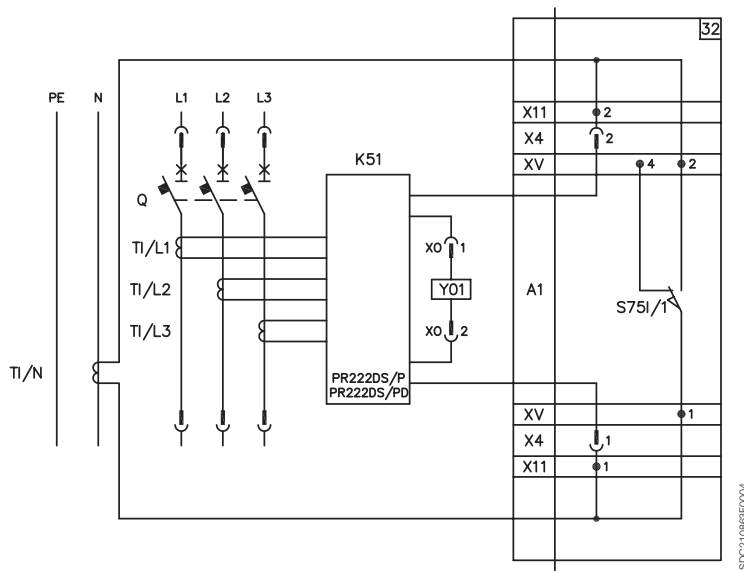

Трёхполюсный или четырёхполюсный автоматический выключатель с электронным расцепителем PR221DS, PR222DS/P или PR222DS/PD и расцепитель токов утечки на землю RC221 или RC222 (только для четырёхполюсных T4 и T5)

Трёхполюсный автоматический выключатель втычного или выкатного исполнения с трансформатором тока на нейтральном проводнике, вне автоматического выключателя