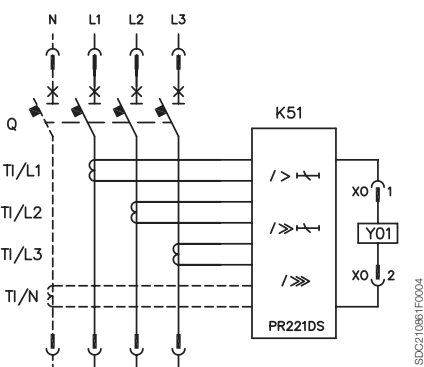

Электрические схемы

Электрическая схема автоматических выключателей Т1...Т5

Состояние выключателя

Трёхполюсный или четырёхполюсный автоматический выключатель с термомангнитным расцепителем

Трёхполюсный автоматический выключатель с электромагнитным расцепителем

Трёхполюсный или четырёхполюсный выключатель-разъединитель (выключатель, размыкающий цепь под нагрузкой)

Трёхполюсный или четырёхполюсный автоматический выключатель с электронным расцепителем PR221DS

Трёхполюсный или четырёхполюсный автоматический выключатель с электронным расцепителем PR222DS/P или PR222DS/PD

Трёхполюсный автоматический выключатель с электронным расцепителем PR222MP

Трёхполюсный или четырёхполюсный автоматический выключатель с расцепителями токов утечки на землю RC221 или RC222

Трёхполюсный или четырёхполюсный автоматический выключатель с электронным расцепителем PR221DS, PR222DS/P или PR222DS/PD и расцепитель токов утечки на землю RC221 или RC222 (только для четырёхполюсных T4 и T5)

Контакты положения

1SD221086R0004

Электрические схемы

Электрические аксессуары для T1...T5

Электронный расцепитель PR222DS/P с подключенной к нему передней панелью с дисплеем FDU

Электронный расцепитель PR222DS/PD с подключенным к нему устройством сигнализации PR020/K