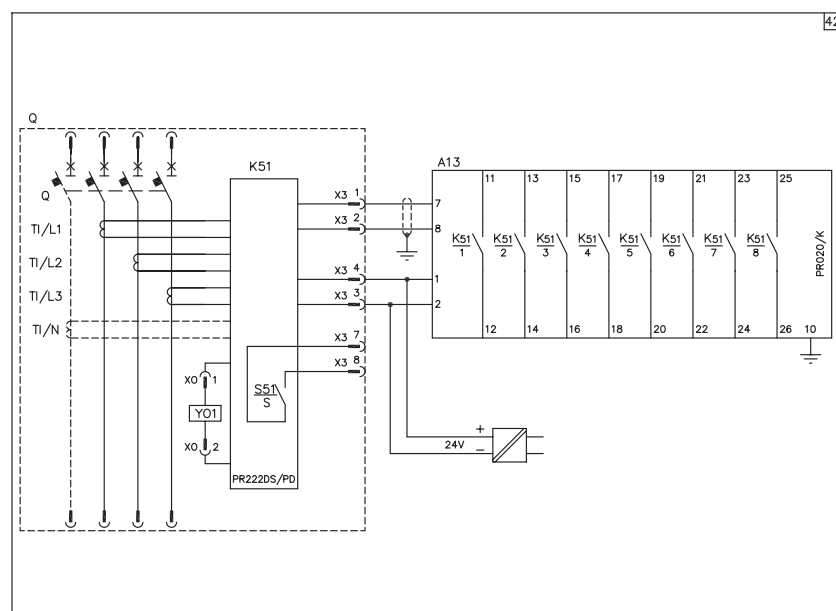

Контакты положения

1SD221086R0004

Электрические схемы

Электрические аксессуары для T1...T5

Электронный расцепитель PR222DS/P с подключенной к нему передней панелью с дисплеем FDU

Электронный расцепитель PR222DS/PD с подключенным к нему устройством сигнализации PR020/K