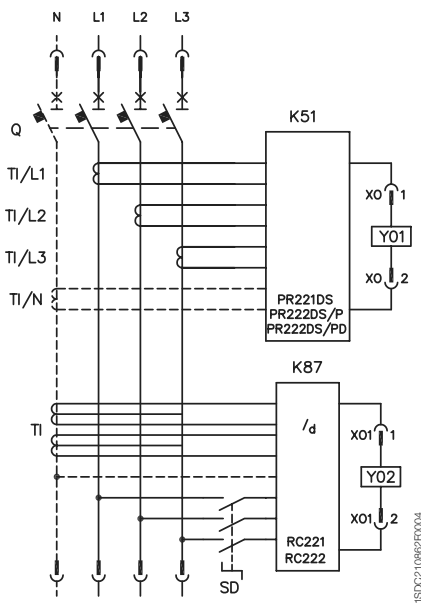

Электрические схемы

Электрическая схема автоматических выключателей Т1...Т5

Состояние выключателя

Трёхполюсный или четырёхполюсный автоматический выключатель с термомангнитным расцепителем

Трёхполюсный автоматический выключатель с электромагнитным расцепителем

Трёхполюсный автоматический выключатель с электронным расцепителем PR222MP

Трёхполюсный или четырёхполюсный автоматический выключатель с расцепителями токов утечки на землю RC221 или RC222

Трёхполюсный или четырёхполюсный автоматический выключатель с электронным расцепителем PR221DS, PR222DS/P или PR222DS/PD и расцепитель токов утечки на землю RC221 или RC222 (только для четырёхполюсных T4 и T5)