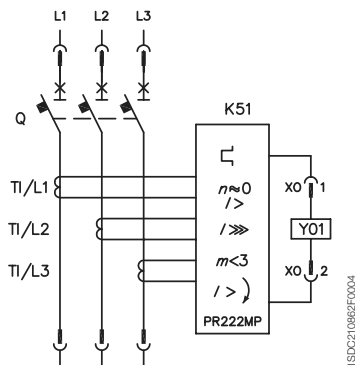

Электрические схемы

Электрическая схема автоматических выключателей Т1...Т5

Состояние выключателя

Трёхполюсный или четырёхполюсный автоматический выключатель с термомангнитным расцепителем

Трёхполюсный автоматический выключатель с электромагнитным расцепителем

Трёхполюсный или четырёхполюсный выключатель-разъединитель (выключатель, размыкающий цепь под нагрузкой)

Трёхполюсный или четырёхполюсный автоматический выключатель с электронным расцепителем PR221DS

Трёхполюсный или четырёхполюсный автоматический выключатель с электронным расцепителем PR222DS/P или PR222DS/PD

Трёхполюсный автоматический выключатель с электронным расцепителем PR222MP

Трёхполюсный или четырёхполюсный автоматический выключатель с расцепителями токов утечки на землю RC221 или RC222

Трёхполюсный или четырёхполюсный автоматический выключатель с электронным расцепителем PR221DS, PR222DS/P или PR222DS/PD и расцепитель токов утечки на землю RC221 или RC222 (только для четырёхполюсных T4 и T5)

Контакты положения

1SD221086R0004

Электрические схемы

Электрические аксессуары для T1...T5

Электронный расцепитель PR222DS/P с подключенной к нему передней панелью с дисплеем FDU

Электронный расцепитель PR222DS/PD с подключенным к нему устройством сигнализации PR020/K