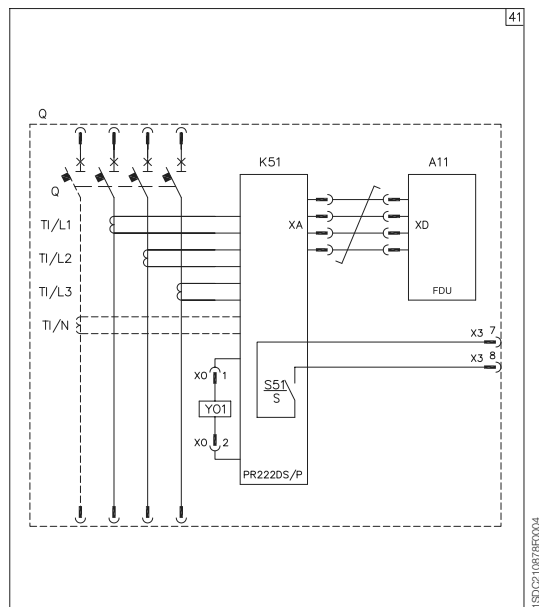

Контакты положения

1SD221086R0004

Электрические схемы

Электрические аксессуары для T1...T5

Электронный расцепитель PR222DS/P с подключенной к нему передней панелью с дисплеем FDU

Электронный расцепитель PR222DS/PD с подключенным к нему устройством сигнализации PR020/K