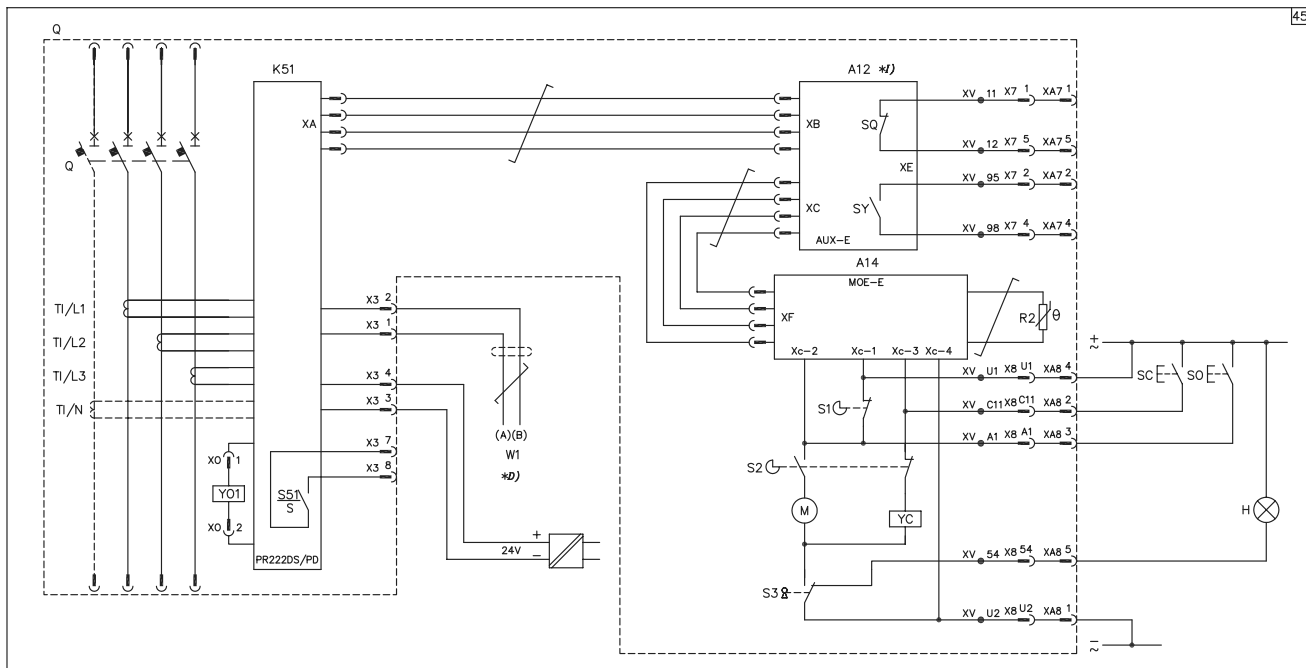

5

Электрические схемы

Электрические аксессуары для T1...T5

Электронный расцепитель PR222DS/PD с подключенными к нему дополнительными контактами AUX-E и моторным приводом MOE-E

1SDC210871F0004

Электронный расцепитель PR222DS/PD с подключенными к нему передней панелью с дисплеем FDU и дополнительными контактами AUX-E