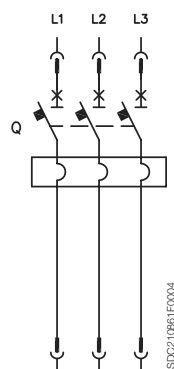

Электрические схемы

Электрическая схема автоматических выключателей Т1...Т5

Состояние выключателя

Трёхполюсный или четырёхполюсный автоматический выключатель с термомангнитным расцепителем

Трёхполюсный автоматический выключатель с электромагнитным расцепителем

Трёхполюсный или четырёхполюсный выключатель-разъединитель (выключатель, размыкающий цепь под нагрузкой)

Трёхполюсный или четырёхполюсный автоматический выключатель с электронным расцепителем PR221DS

Трёхполюсный или четырёхполюсный автоматический выключатель с электронным расцепителем PR222DS/P или PR222DS/PD

Трёхполюсный автоматический выключатель с электронным расцепителем PR222MP

Трёхполюсный или четырёхполюсный автоматический выключатель с расцепителями токов утечки на землю RC221 или RC222

Трёхполюсный или четырёхполюсный автоматический выключатель с электронным расцепителем PR221DS, PR222DS/P или PR222DS/PD и расцепитель токов утечки на землю RC221 или RC222 (только для четырёхполюсных T4 и T5)

Контакты положения

1SD221086R0004

Электрические схемы

Электрические аксессуары для T1...T5

Электронный расцепитель PR222DS/P с подключенной к нему передней панелью с дисплеем FDU

Электронный расцепитель PR222DS/PD с подключенным к нему устройством сигнализации PR020/K