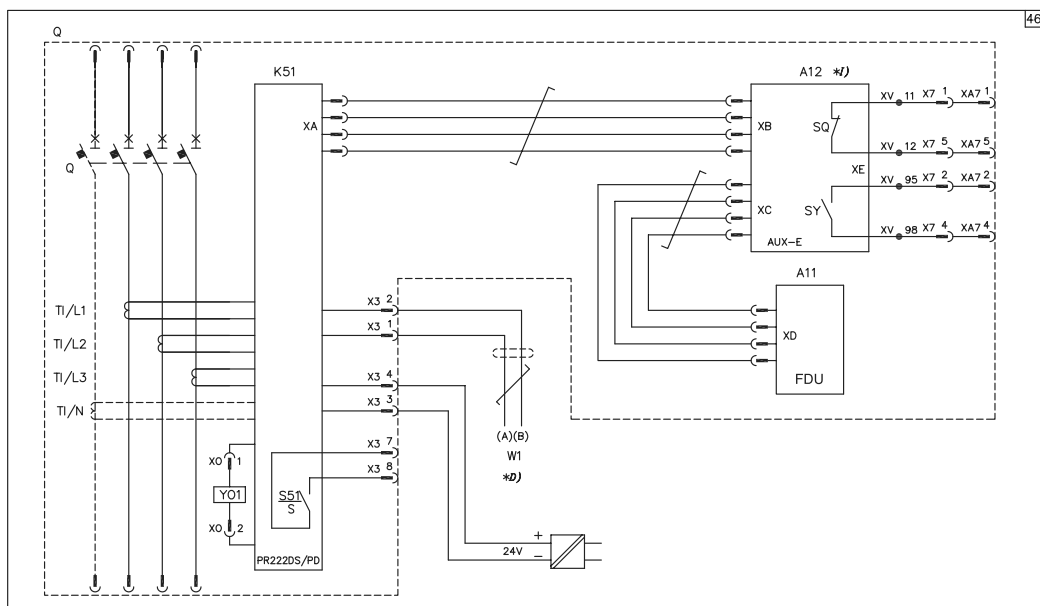

5

Электрические схемы

Электрические аксессуары для T1...T5

Электронный расцепитель PR222DS/PD с подключенными к нему дополнительными контактами AUX-E и моторным приводом MOE-E

1SDC210871F0004

Электронный расцепитель PR222DS/PD с подключенными к нему передней панелью с дисплеем FDU и дополнительными контактами AUX-E