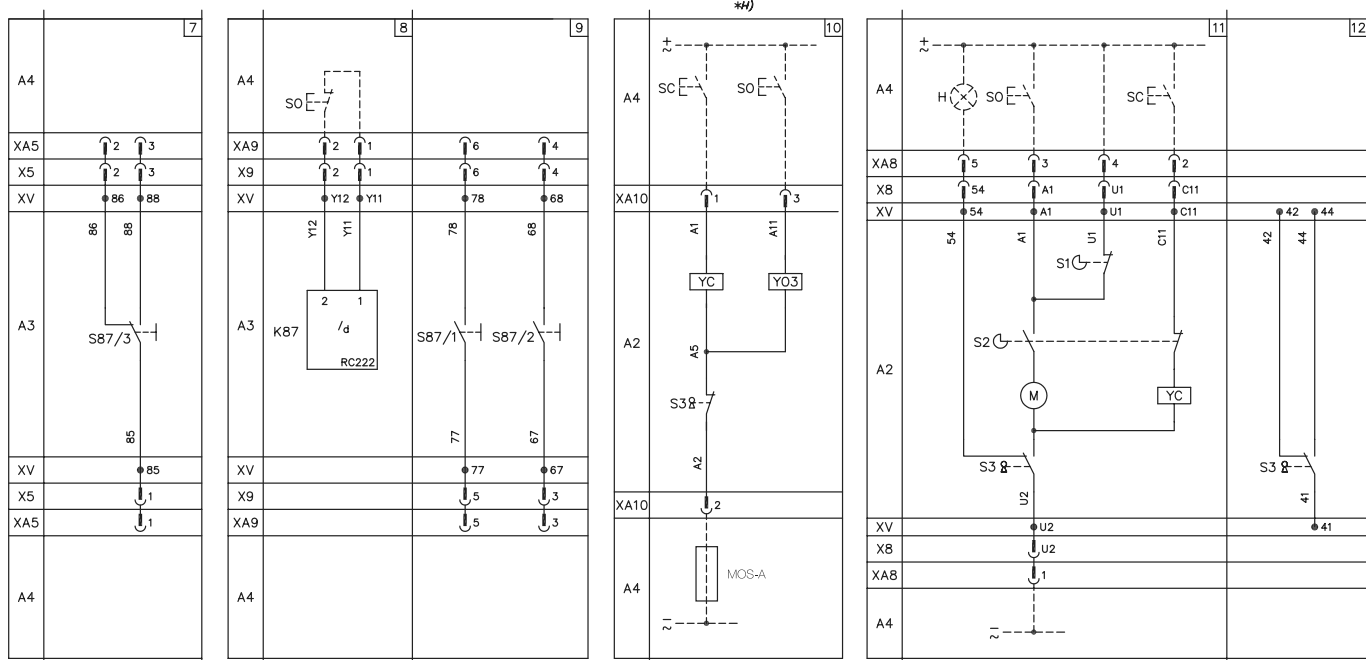

Электрические схемы

Электрические аксессуары для T1...T5

Независимый расцепитель и расцепитель минимального напряжения

Расцепитель токов утечки на землю и дистанционное управление

Дополнительные контакты

1SD221086R0004