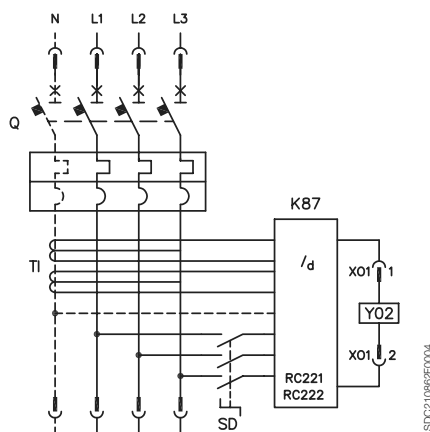

Трёхполюсный автоматический выключатель с электронным расцепителем PR222MP

Трёхполюсный или четырёхполюсный автоматический выключатель с расцепителями токов утечки на землю RC221 или RC222

Трёхполюсный или четырёхполюсный автоматический выключатель с электронным расцепителем PR221DS, PR222DS/P или PR222DS/PD и расцепитель токов утечки на землю RC221 или RC222 (только для четырёхполюсных T4 и T5)