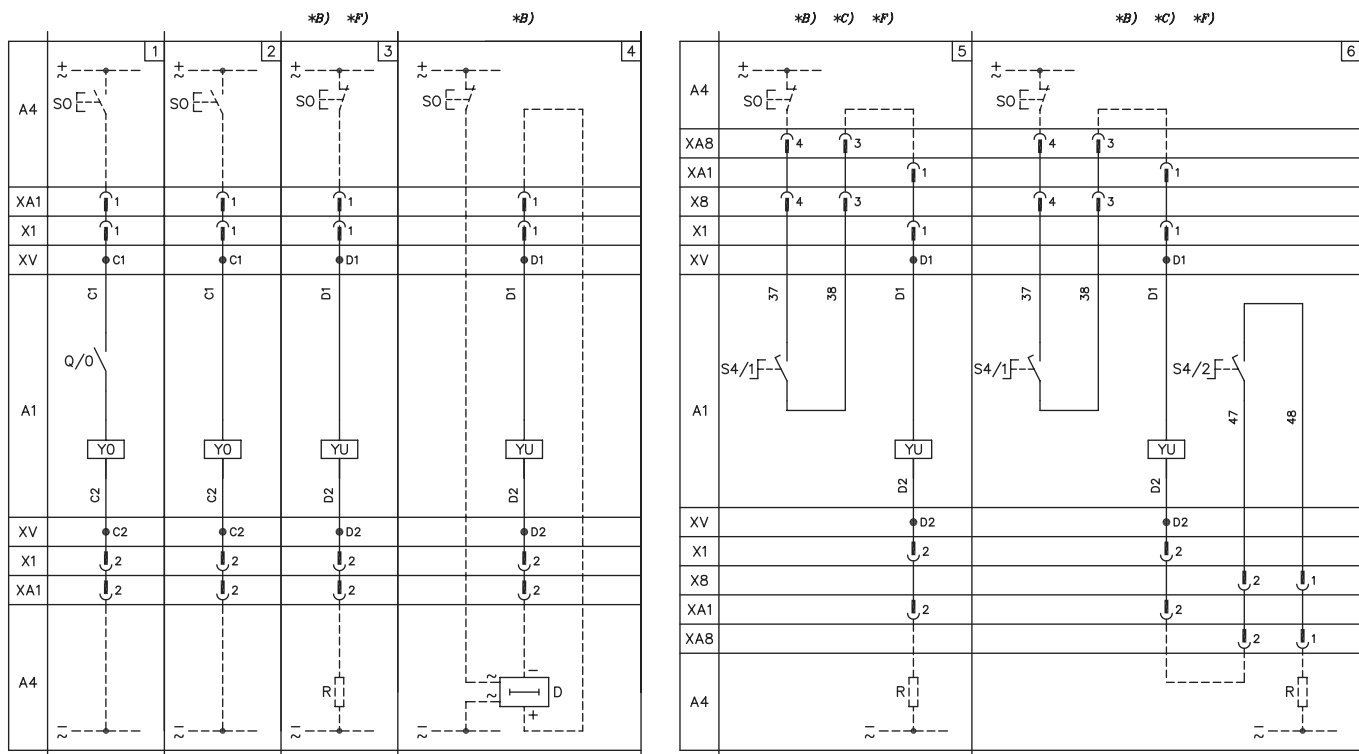

Трёхполюсный автоматический выключатель втычного или выкатного исполнения с трансформатором тока на нейтральном проводнике, вне автоматического выключателя

Электрические схемы

Электрические аксессуары для T1...T5

Независимый расцепитель и расцепитель минимального напряжения