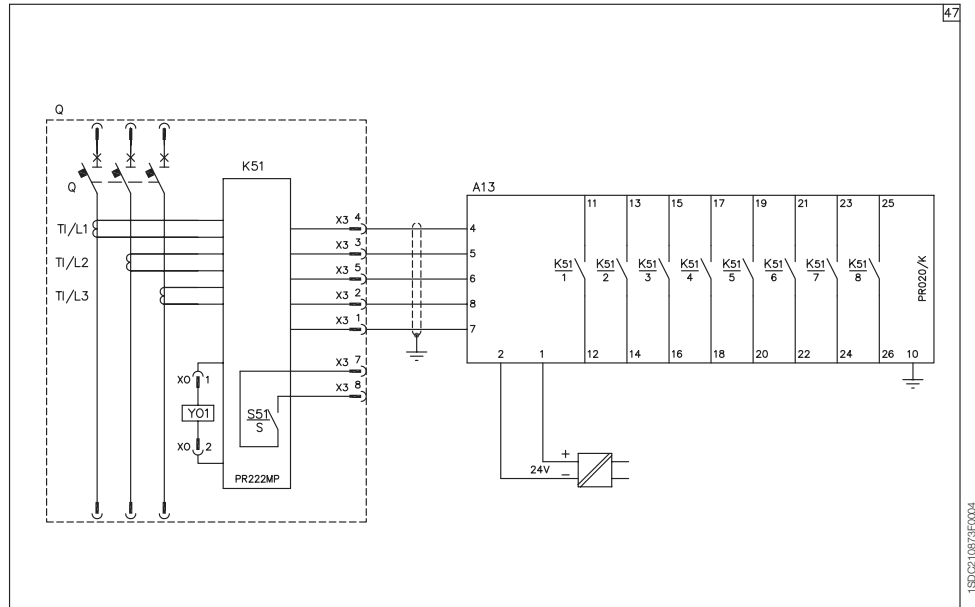

Электронный расцепитель PR222MP с подключенным к нему устройством сигнализации PR020/K