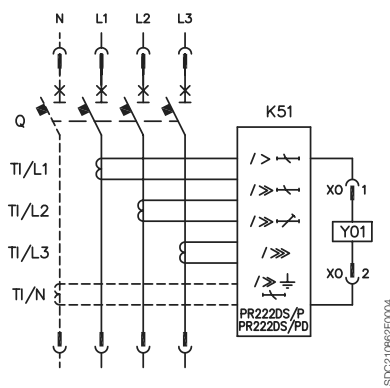

Электрические схемы

Электрическая схема автоматических выключателей Т1...Т5

Состояние выключателя

Трёхполюсный или четырёхполюсный автоматический выключатель с термомангнитным расцепителем

Трёхполюсный автоматический выключатель с электромагнитным расцепителем

Трёхполюсный или четырёхполюсный выключатель-разъединитель (выключатель, размыкающий цепь под нагрузкой)

Трёхполюсный или четырёхполюсный автоматический выключатель с электронным расцепителем PR221DS

Трёхполюсный или четырёхполюсный автоматический выключатель с электронным расцепителем PR222DS/P или PR222DS/PD

Контакты положения

1SD221086R0004

Электрические схемы

Электрические аксессуары для T1...T5

Электронный расцепитель PR222DS/P с подключенной к нему передней панелью с дисплеем FDU

Электронный расцепитель PR222DS/PD с подключенным к нему устройством сигнализации PR020/K