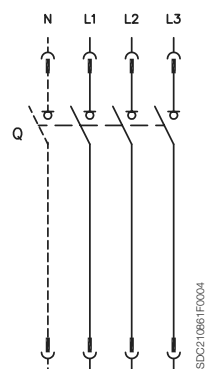

Электрические схемы

Электрическая схема автоматических выключателей Т1...Т5

Состояние выключателя

Трёхполюсный или четырёхполюсный автоматический выключатель с термомангнитным расцепителем

Трёхполюсный автоматический выключатель с электромагнитным расцепителем

Трёхполюсный или четырёхполюсный выключатель-разъединитель (выключатель, размыкающий цепь под нагрузкой)

Трёхполюсный или четырёхполюсный автоматический выключатель с электронным расцепителем PR221DS

Трёхполюсный или четырёхполюсный автоматический выключатель с электронным расцепителем PR222DS/P или PR222DS/PD