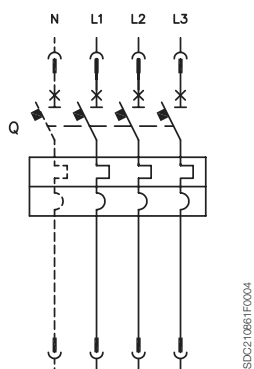

Электрические схемы

Электрическая схема автоматических выключателей Т1...Т5

Состояние выключателя

Трёхполюсный или четырёхполюсный автоматический выключатель с термомангнитным расцепителем

Трёхполюсный автоматический выключатель с электромагнитным расцепителем

Трёхполюсный или четырёхполюсный выключатель-разъединитель (выключатель, размыкающий цепь под нагрузкой)

Трёхполюсный или четырёхполюсный автоматический выключатель с электронным расцепителем PR221DS

Трёхполюсный или четырёхполюсный автоматический выключатель с электронным расцепителем PR222DS/P или PR222DS/PD