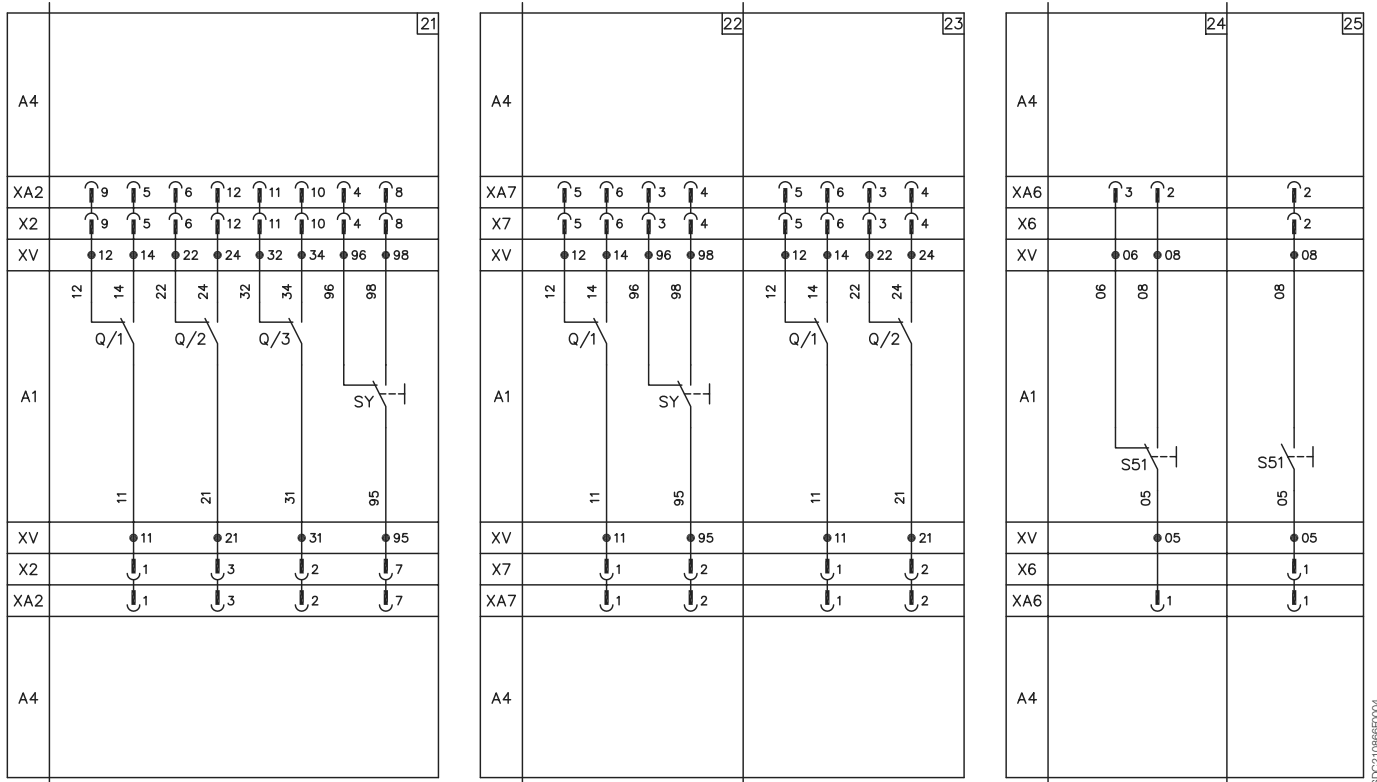

Электрические схемы

Электрические аксессуары для T1...T5

Независимый расцепитель и расцепитель минимального напряжения

Расцепитель токов утечки на землю и дистанционное управление

Дополнительные контакты

1SD221086R0004