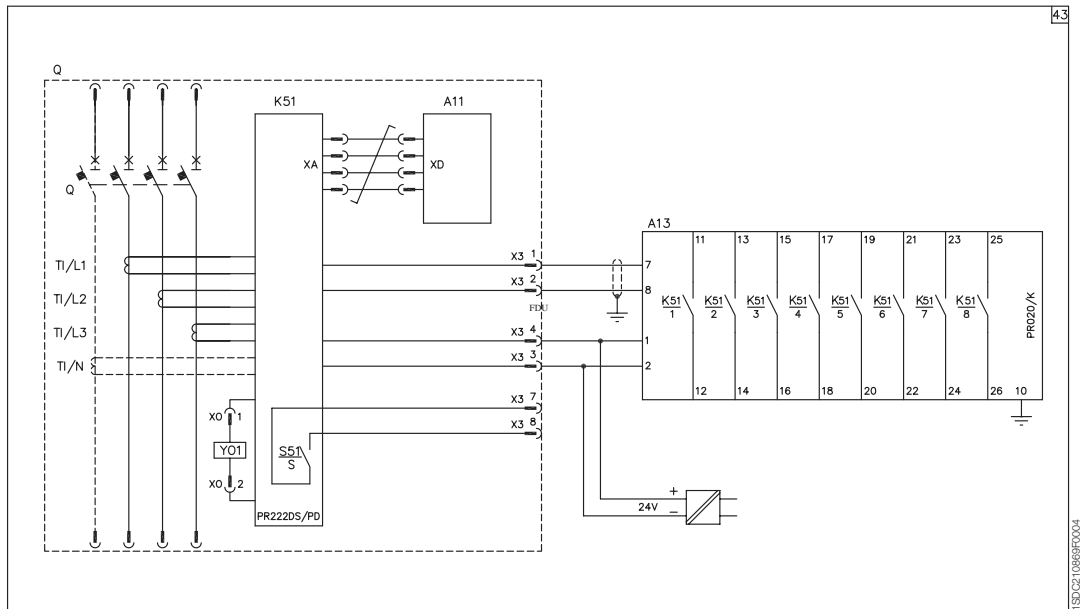

Электронный расцепитель PR222DS/PD с подключенными к нему передней панелью с дисплеем FDU и устройством сигнализации PR020/K