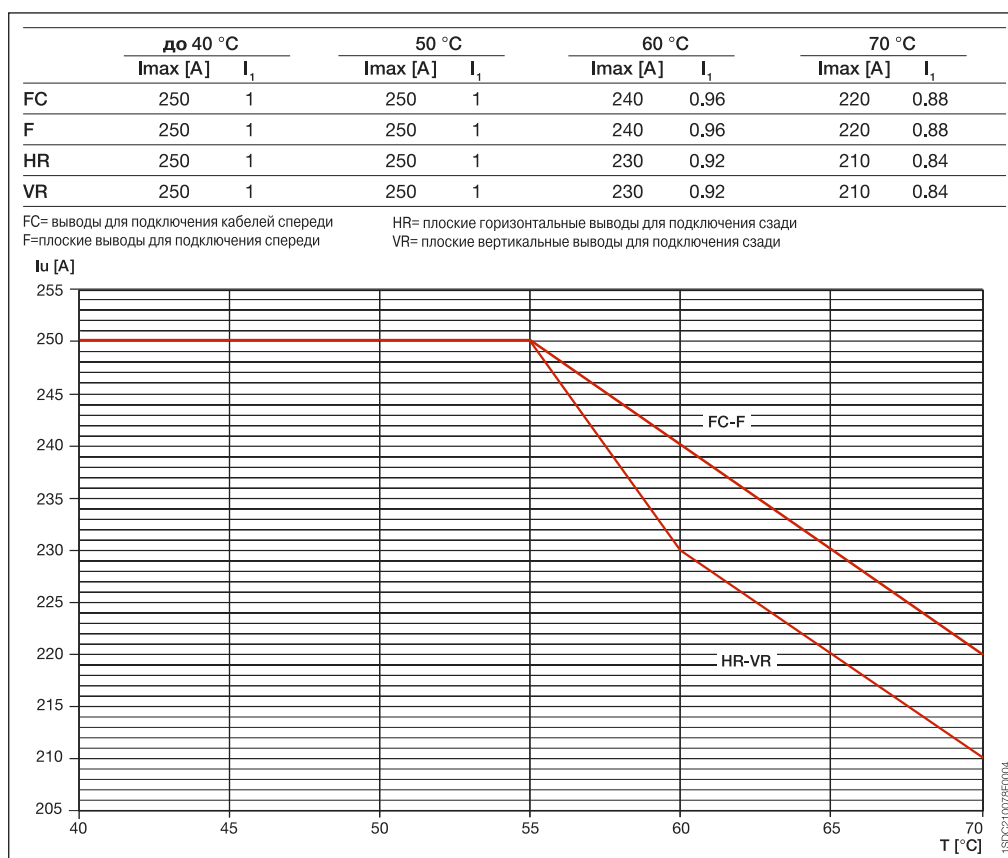

T4 250

Стационарное исполнение

T4 250

4

Втычное/ выкатное исполнение

T4 320 и T4D 320

Стационарное исполнение

T4 320 и T4D 320

Втычное/ выкатное исполнение

Зависимости характеристик от температуры

Автоматические выключатели с электронными расцепителями и разъединители

T5 400 и T5D 400

Стационарное исполнение

T5 400 и T5D 400

4

Втычное/ выкатное исполнение