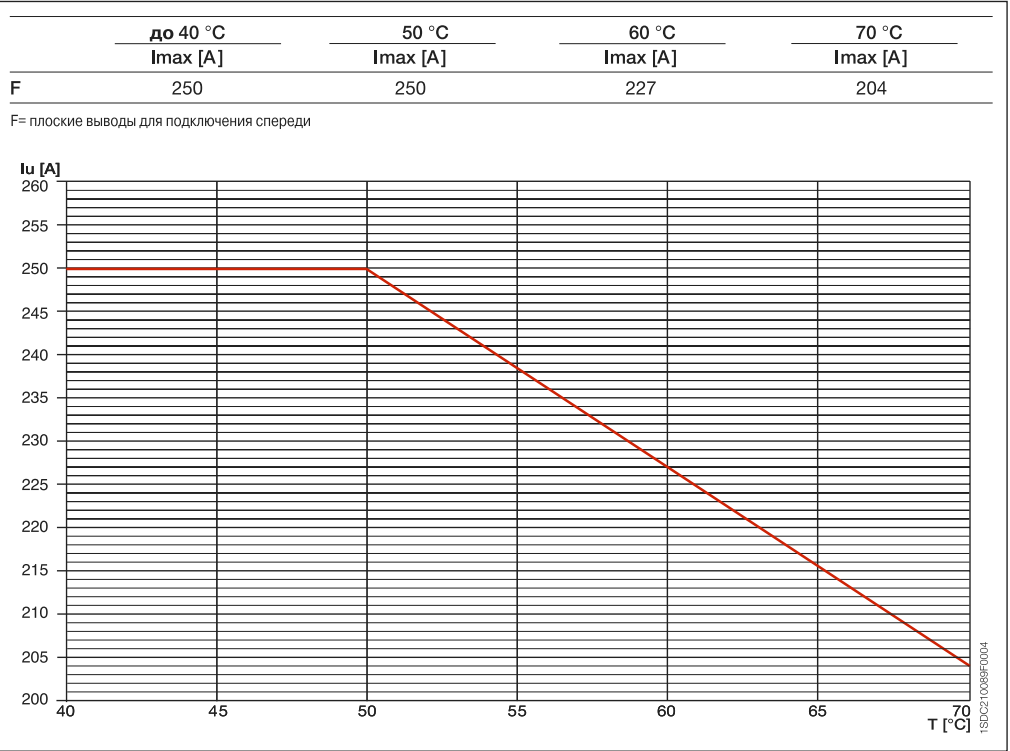

Зависимости характеристик от температуры

Автоматические выключатели с электронными расцепителями и разъединители

T1D 160

T2 160 PR221DS

T3D 250

Зависимости характеристик от температуры

Автоматические выключатели с электронными расцепителями и разъединители

T4 250

Стационарное исполнение

T4 250

4

Втычное/ выкатное исполнение

T4 320 и T4D 320

Стационарное исполнение

T4 320 и T4D 320