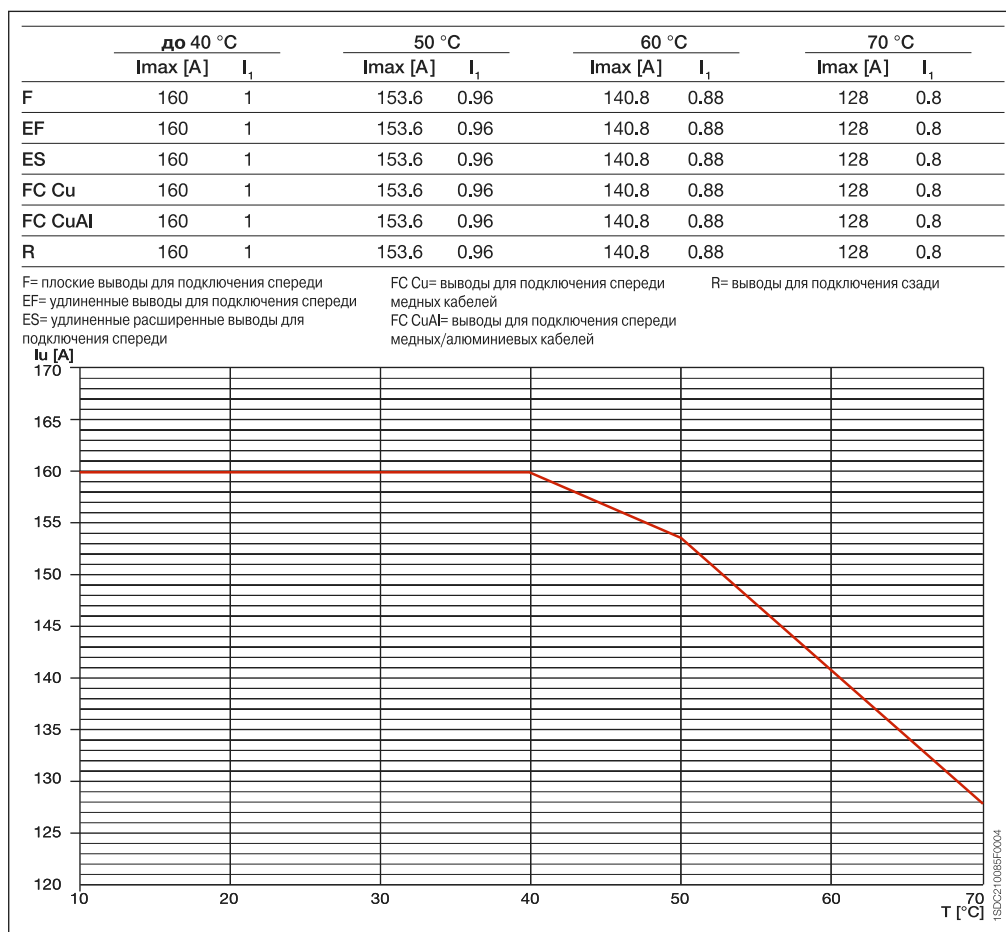

Зависимости характеристик от температуры

Автоматические выключатели с электронными расцепителями и разъединители

T1D 160

T2 160 PR221DS

T3D 250

Зависимости характеристик от температуры

Автоматические выключатели с электронными расцепителями и разъединители

T4 250

Стационарное исполнение

T4 250

4

Втычное/ выкатное исполнение

T4 320 и T4D 320

Стационарное исполнение

T4 320 и T4D 320

Втычное/ выкатное исполнение

Зависимости характеристик от температуры

Автоматические выключатели с электронными расцепителями и разъединители

T5 400 и T5D 400

Стационарное исполнение

T5 400 и T5D 400

4

Втычное/ выкатное исполнение

T5 630 и T5D 630

Стационарное исполнение

T5 630 и T5D 630

Втычное/ выкатное исполнение