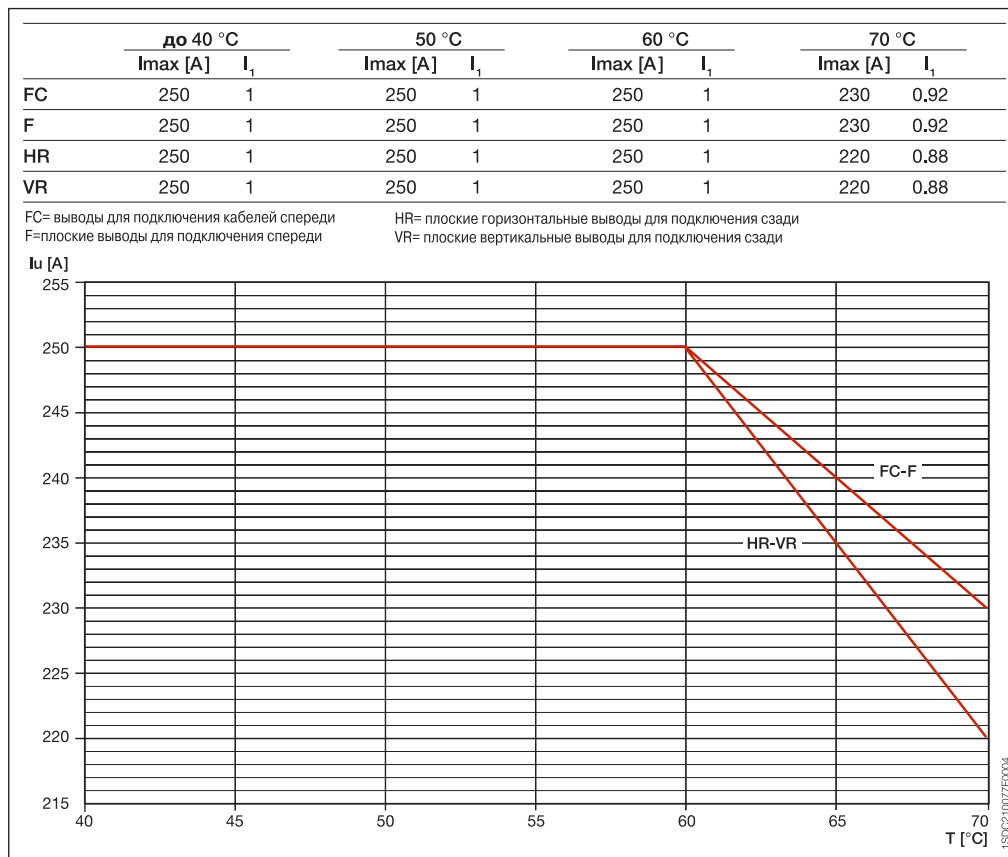

Зависимости характеристик от температуры

Автоматические выключатели с электронными расцепителями и разъединители

T1D 160

T2 160 PR221DS

T3D 250

Зависимости характеристик от температуры

Автоматические выключатели с электронными расцепителями и разъединители

T4 250

Стационарное исполнение

T4 250

4

Втычное/ выкатное исполнение

T4 320 и T4D 320

Стационарное исполнение

T4 320 и T4D 320

Втычное/ выкатное исполнение

Зависимости характеристик от температуры

Автоматические выключатели с электронными расцепителями и разъединители

T5 400 и T5D 400

Стационарное исполнение

T5 400 и T5D 400

4

Втычное/ выкатное исполнение

T5 630 и T5D 630

Стационарное исполнение

T5 630 и T5D 630

Втычное/ выкатное исполнение