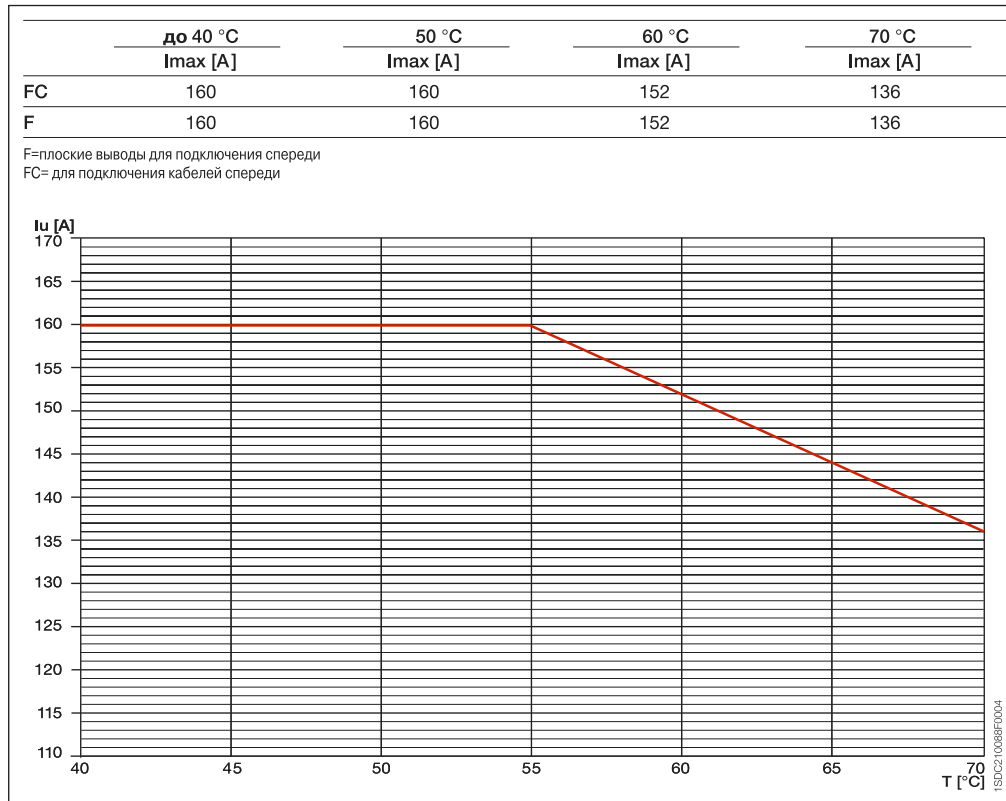

Зависимости характеристик от температуры

Автоматические выключатели с электронными расцепителями и разъединители

T1D 160

T2 160 PR221DS

T3D 250

Зависимости характеристик от температуры

Автоматические выключатели с электронными расцепителями и разъединители

T4 250

Стационарное исполнение

T4 250

4

Втычное/ выкатное исполнение

T4 320 и T4D 320

Стационарное исполнение

T4 320 и T4D 320

Втычное/ выкатное исполнение

Зависимости характеристик от температуры

Автоматические выключатели с электронными расцепителями и разъединители

T5 400 и T5D 400

Стационарное исполнение

T5 400 и T5D 400

4

Втычное/ выкатное исполнение

T5 630 и T5D 630

Стационарное исполнение

T5 630 и T5D 630

Втычное/ выкатное исполнение