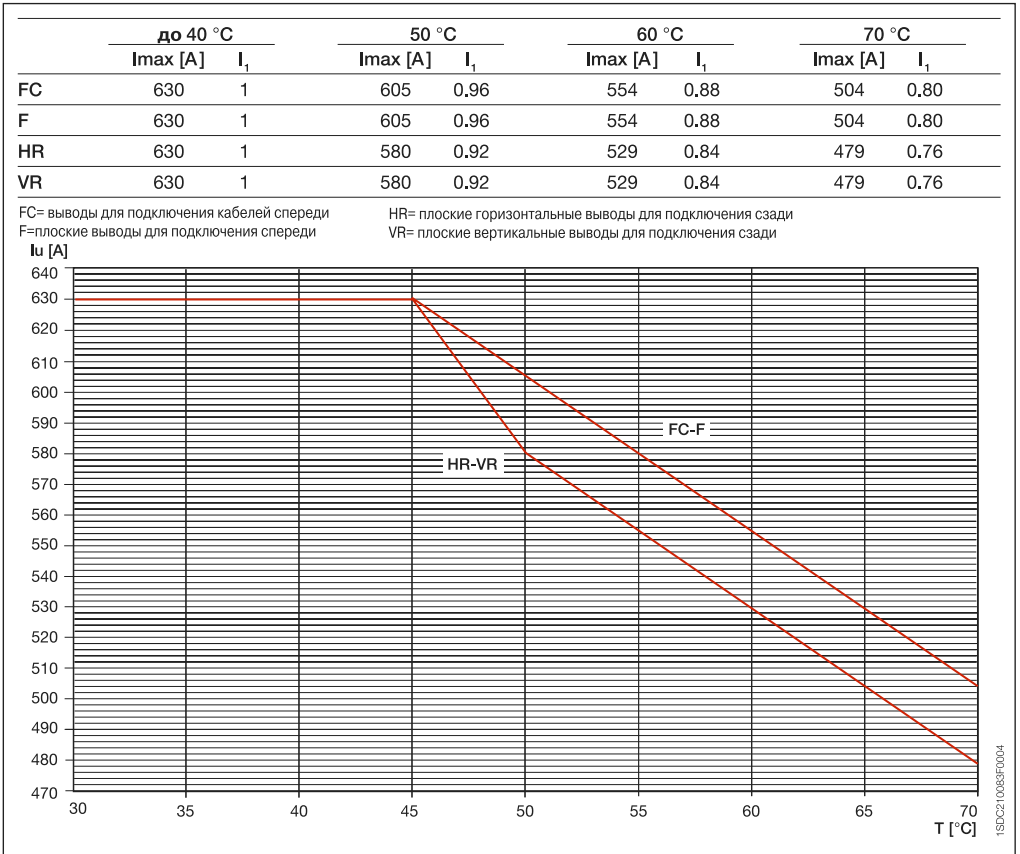

T5 630 и T5D 630

Стационарное исполнение