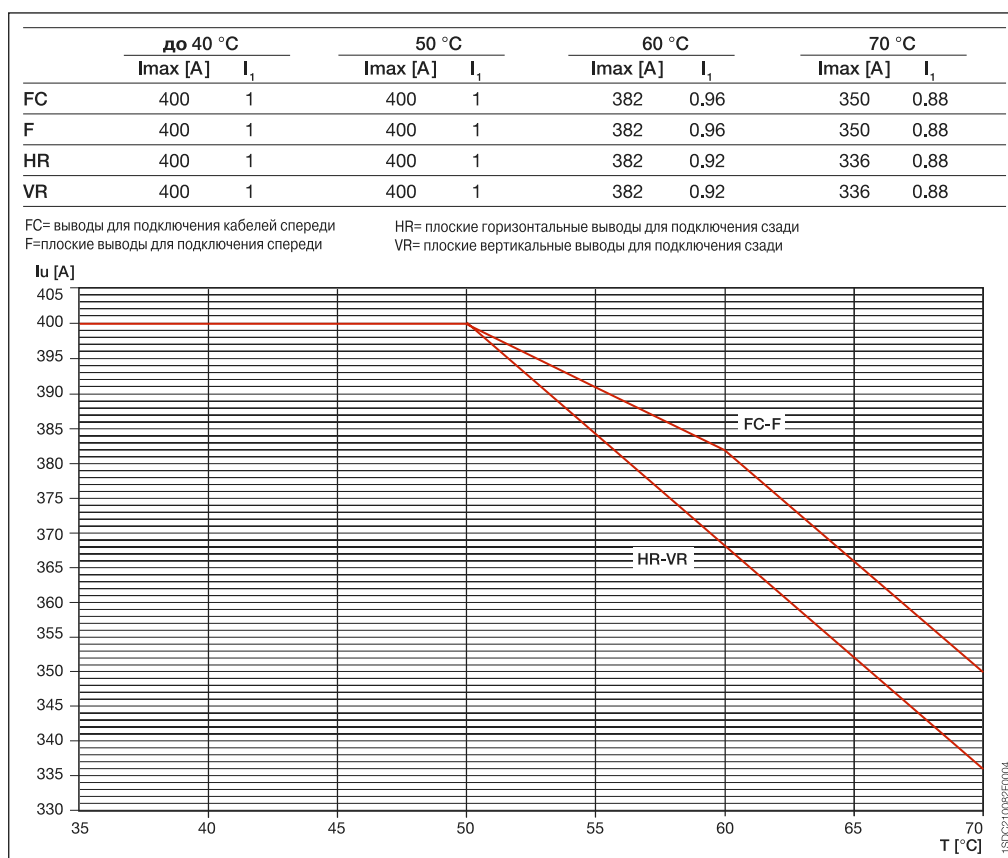

Втычное/ выкатное исполнение

Зависимости характеристик от температуры

Автоматические выключатели с электронными расцепителями и разъединители

T5 400 и T5D 400

Стационарное исполнение

T5 400 и T5D 400

4

Втычное/ выкатное исполнение