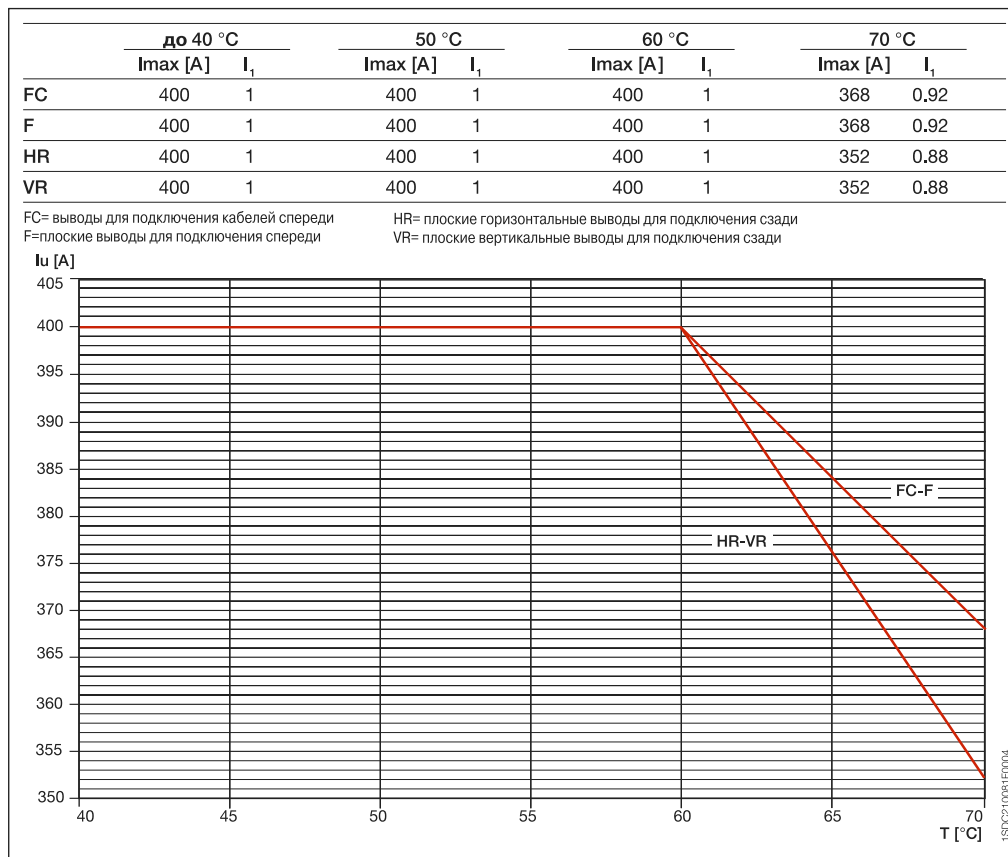

Втычное/ выкатное исполнение

Зависимости характеристик от температуры

Автоматические выключатели с электронными расцепителями и разъединители

T5 400 и T5D 400

Стационарное исполнение

T5 400 и T5D 400

4

Втычное/ выкатное исполнение

T5 630 и T5D 630

Стационарное исполнение

T5 630 и T5D 630

Втычное/ выкатное исполнение