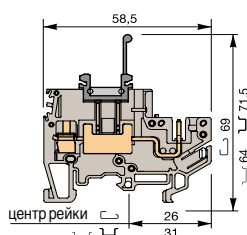

Винтовые клеммы с разъединителем и втычным разъемом

Винтовой зажим  DIN 1-3

MA 2,5/5-SNB-CPE

MA 2,5/5-SB-CPE

MA 2,5/5-SFA-CPE

Клеммы MA 2,5/5-SNB-CPE - 2,5 мм² шириной 5.08 мм

Характеристики

		IEC	
		NFC	DIN
Сечения подключаемого провода (мм ²)	Одножильный	0.2 - 4	
	Многожильный	0.22 - 2.5	
Напряжение	В	320	
Номинальный ток	А	10	
Номинальное сечение провода	мм ²	2.5	
Длина зачистки провода	мм	10	
Рекомендуемый момент затяжки	Нм	0.4 - 0.6	

Клеммы MA 2,5/5-SB-CPE - 2,5 мм² шириной 5.08 мм

Характеристики

		IEC	
		NFC	DIN
Сечения подключаемого провода (мм ²)	Одножильный	0.2 - 4	
	Многожильный	0.22 - 2.5	
Напряжение	В	320	
Номинальный ток	А	10(1)	
Номинальное сечение провода	мм ²	2.5	
Длина зачистки провода	мм	10	
Рекомендуемый момент затяжки	Нм	0.4 - 0.6	

(1) Номинальный ток согласно предохранителя: макс. 5 А

Клеммы MA 2,5/5-SFA-CPE - 2,5 мм² шириной 5.08 мм

Характеристики

		IEC	
		NFC	DIN
Сечения подключаемого провода (мм ²)	Одножильный	0.2 - 4	
	Многожильный	0.22 - 2.5	
Напряжение	В	320	
Номинальный ток	А	3(2)	
Номинальное сечение провода	мм ²	2.5	
Длина зачистки провода	мм	10	
Рекомендуемый момент затяжки	Нм	0.4 - 0.6	