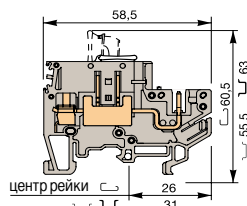

Винтовые клеммы с разъединителем и втычным разъемом

Винтовой зажим  DIN 1-3

MA 2,5/5-SNB-CPE

MA 2,5/5-SB-CPE

MA 2,5/5-SFA-CPE

Клеммы MA 2,5/5-SNB-CPE - 2,5 мм² шириной 5.08 мм

Характеристики

		IEC	
		NFC	DIN
Сечения подключаемого провода (мм ²)	Одножильный	0.2 - 4	
	Многожильный	0.22 - 2.5	
Напряжение	В	320	
Номинальный ток	А	10	
Номинальное сечение провода	мм ²	2.5	
Длина зачистки провода	мм	10	
Рекомендуемый момент затяжки	Нм	0.4 - 0.6	

Клеммы MA 2,5/5-SB-CPE - 2,5 мм² шириной 5.08 мм

Характеристики

		IEC	
		NFC	DIN
Сечения подключаемого провода (мм ²)	Одножильный	0.2 - 4	
	Многожильный	0.22 - 2.5	
Напряжение	В	320	
Номинальный ток	А	10(1)	
Номинальное сечение провода	мм ²	2.5	
Длина зачистки провода	мм	10	
Рекомендуемый момент затяжки	Нм	0.4 - 0.6	

(1) Номинальный ток согласно предохранителя: макс. 5 А

Клеммы MA 2,5/5-SFA-CPE - 2,5 мм² шириной 5.08 мм

Характеристики

		IEC	
		NFC	DIN
Сечения подключаемого провода (мм ²)	Одножильный	0.2 - 4	
	Многожильный	0.22 - 2.5	
Напряжение	В	320	
Номинальный ток	А	3(2)	
Номинальное сечение провода	мм ²	2.5	
Длина зачистки провода	мм	10	
Рекомендуемый момент затяжки	Нм	0.4 - 0.6	