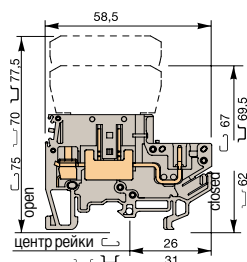

Винтовые клеммы с разъединителем и втычным разъемом

Винтовой зажим  DIN 1-3

MA 2,5/5-SNB-CPE

MA 2,5/5-SB-CPE

MA 2,5/5-SFA-CPE

Клеммы MA 2,5/5-SNB-CPE - 2,5 мм² шириной 5.08 мм

Характеристики

		IEC	
		NFC	DIN
Сечения подключаемого провода (мм ²)	Одножильный	0.2 - 4	
	Многожильный	0.22 - 2.5	
Напряжение	В	320	
Номинальный ток	А	10	
Номинальное сечение провода	мм ²	2.5	
Длина зачистки провода	мм	10	
Рекомендуемый момент затяжки	Нм	0.4 - 0.6	

Клеммы MA 2,5/5-SB-CPE - 2,5 мм² шириной 5.08 мм

Характеристики

		IEC	
		NFC	DIN
Сечения подключаемого провода (мм ²)	Одножильный	0.2 - 4	
	Многожильный	0.22 - 2.5	
Напряжение	В	320	
Номинальный ток	А	10(1)	
Номинальное сечение провода	мм ²	2.5	
Длина зачистки провода	мм	10	
Рекомендуемый момент затяжки	Нм	0.4 - 0.6	

(1) Номинальный ток согласно предохранителя: макс. 5 А

Клеммы MA 2,5/5-SFA-CPE - 2,5 мм² шириной 5.08 мм

Характеристики

		IEC	
		NFC	DIN
Сечения подключаемого провода (мм ²)	Одножильный	0.2 - 4	
	Многожильный	0.22 - 2.5	
Напряжение	В	320	
Номинальный ток	А	3(2)	
Номинальное сечение провода	мм ²	2.5	
Длина зачистки провода	мм	10	
Рекомендуемый момент затяжки	Нм	0.4 - 0.6	