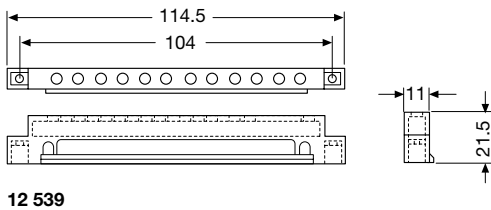

Габаритные размеры Аксессуары

Клеммные держатели