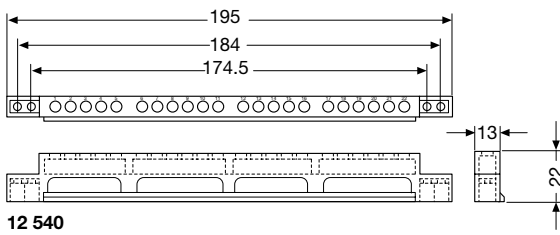

Габаритные размеры Аксессуары

Клеммные держатели