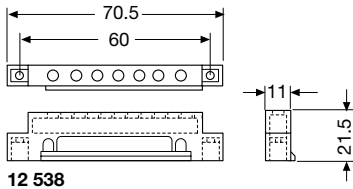

Габаритные размеры Аксессуары

Клеммные держатели