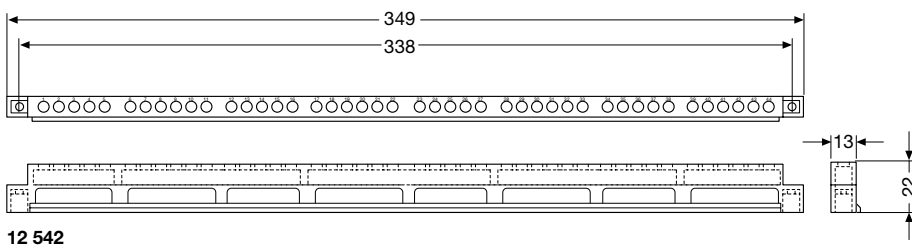

Габаритные размеры Аксессуары

Клеммные держатели