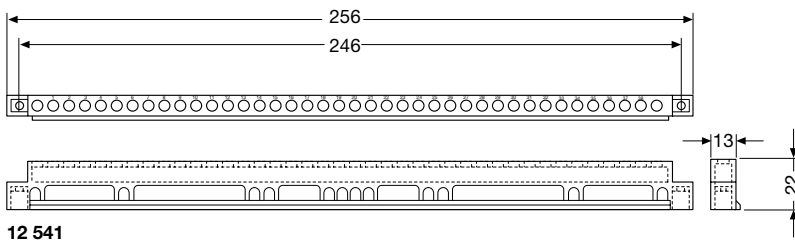

Габаритные размеры Аксессуары

Клеммные держатели