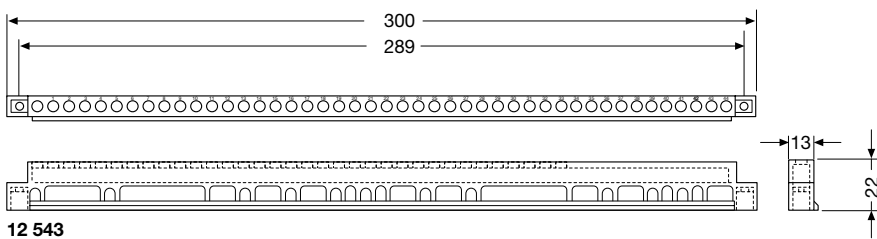

Габаритные размеры Аксессуары

Клеммные держатели