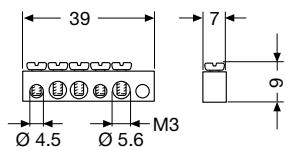

Габаритные размеры Аксессуары

Клеммные держатели

12 502