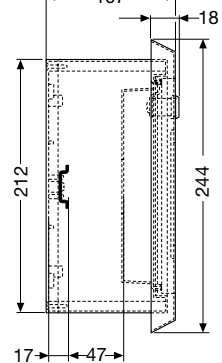

Габаритные размеры

Аварийные электрощитки для скрытого и настенного монтажа серии Livorno

Вид спереди

13 180 – 13 183

13 186

13 161 – 13 165
13 160 – 13 164

13 171 – 13 175
13 170 – 13 174

13 141 – 13 151
13 140 – 13 150

13 144 – 13 154
13 143 – 13 153

Вид сбоку

13 180

13 183

13 161 – 13 165
13 160 – 13 164

13 171 – 13 175
13 170 – 13 174

13 141 – 13 151
13 140 – 13 150

13 144 – 13 154
13 143 – 13 153

Габаритные размеры

Аварийные электрощитки для скрытого и настенного монтажа
серии Livorno

Установочные размеры

13 180

13 183

13 161 – 13 165
13 160 – 13 164

13 171 – 13 175
13 170 – 13 174

13 141 – 13 151
13 140 – 13 150