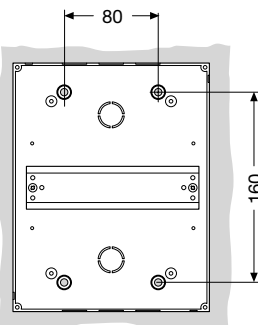

Габаритные размеры

Аварийные электрощитки для скрытого и настенного монтажа
серии Livorno

Установочные размеры

13 180

13 183

13 161 – 13 165
13 160 – 13 164

13 171 – 13 175
13 170 – 13 174

13 141 – 13 151
13 140 – 13 150