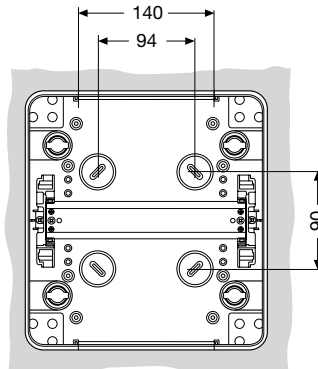

13 144 – 13 154
13 143 – 13 153

Вид сбоку

13 180

13 183

13 161 – 13 165
13 160 – 13 164

13 171 – 13 175
13 170 – 13 174

13 141 – 13 151
13 140 – 13 150

13 144 – 13 154
13 143 – 13 153

Габаритные размеры

Аварийные электрощитки для скрытого и настенного монтажа
серии Livorno

Установочные размеры

13 180

13 183

13 161 – 13 165
13 160 – 13 164

13 171 – 13 175
13 170 – 13 174

13 141 – 13 151
13 140 – 13 150