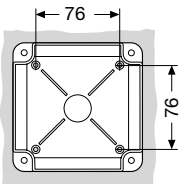

Габаритные размеры

Аварийные электрощитки для скрытого и настенного монтажа серии Livorno

Вид спереди

13 180 – 13 183

13 186

13 161 – 13 165
13 160 – 13 164

13 171 – 13 175
13 170 – 13 174

13 141 – 13 151
13 140 – 13 150

13 144 – 13 154
13 143 – 13 153

Вид сбоку

13 180

13 183

13 161 – 13 165
13 160 – 13 164

13 171 – 13 175
13 170 – 13 174

13 141 – 13 151
13 140 – 13 150

13 144 – 13 154
13 143 – 13 153

Габаритные размеры

Аварийные электрощитки для скрытого и настенного монтажа
серии Livorno

Установочные размеры

13 180

13 183

13 161 – 13 165
13 160 – 13 164

13 171 – 13 175
13 170 – 13 174

13 141 – 13 151
13 140 – 13 150