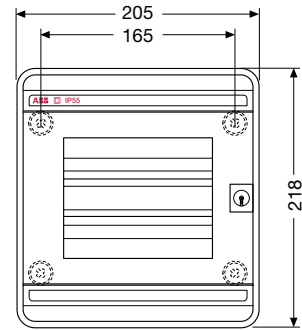

Габаритные размеры

Аварийные электрощитки для скрытого и настенного монтажа серии Livorno

Вид спереди

13 180 – 13 183

13 186

13 161 – 13 165
13 160 – 13 164

13 171 – 13 175
13 170 – 13 174

13 141 – 13 151
13 140 – 13 150

Габаритные размеры

Аварийные электрощитки для скрытого и настенного монтажа
серии Livorno

Установочные размеры

13 180

13 183

13 161 – 13 165
13 160 – 13 164

13 171 – 13 175
13 170 – 13 174

13 141 – 13 151
13 140 – 13 150