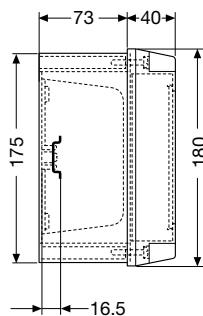

Габаритные размеры

Аварийные электрощитки для скрытого и настенного монтажа серии Livorno

Вид спереди

13 180 – 13 183

13 186

13 161 – 13 165
13 160 – 13 164

13 171 – 13 175
13 170 – 13 174

13 141 – 13 151
13 140 – 13 150

13 144 – 13 154
13 143 – 13 153

Вид сбоку

13 180

13 183

13 161 – 13 165
13 160 – 13 164

13 171 – 13 175
13 170 – 13 174

13 141 – 13 151
13 140 – 13 150

13 144 – 13 154
13 143 – 13 153

Габаритные размеры

Аварийные электрощитки для скрытого и настенного монтажа
серии Livorno

Установочные размеры

13 180

13 183

13 161 – 13 165
13 160 – 13 164

13 171 – 13 175
13 170 – 13 174

13 141 – 13 151
13 140 – 13 150