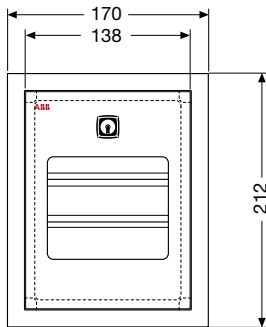

Габаритные размеры

Аварийные электрощитки для скрытого и настенного монтажа серии Livorno

Вид спереди

13 180 – 13 183

13 186

13 161 – 13 165
13 160 – 13 164

13 171 – 13 175
13 170 – 13 174

13 141 – 13 151
13 140 – 13 150