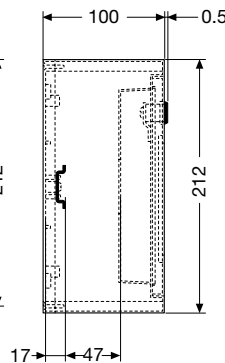

Габаритные размеры

Аварийные электрощитки для скрытого и настенного монтажа серии Livorno

Вид спереди

13 180 – 13 183

13 186

13 161 – 13 165
13 160 – 13 164

13 171 – 13 175
13 170 – 13 174

13 141 – 13 151
13 140 – 13 150

13 144 – 13 154
13 143 – 13 153

Вид сбоку

13 180

13 183

13 161 – 13 165
13 160 – 13 164

13 171 – 13 175
13 170 – 13 174

13 141 – 13 151
13 140 – 13 150

13 144 – 13 154
13 143 – 13 153

Габаритные размеры

Аварийные электрощитки для скрытого и настенного монтажа
серии Livorno

Установочные размеры

13 180

13 183

13 161 – 13 165
13 160 – 13 164

13 171 – 13 175
13 170 – 13 174

13 141 – 13 151
13 140 – 13 150