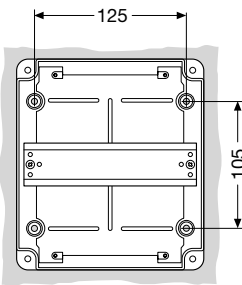

Габаритные размеры

Аварийные электрощитки для скрытого и настенного монтажа
серии Livorno

Установочные размеры

13 180

13 183

13 161 – 13 165
13 160 – 13 164

13 171 – 13 175
13 170 – 13 174

13 141 – 13 151
13 140 – 13 150