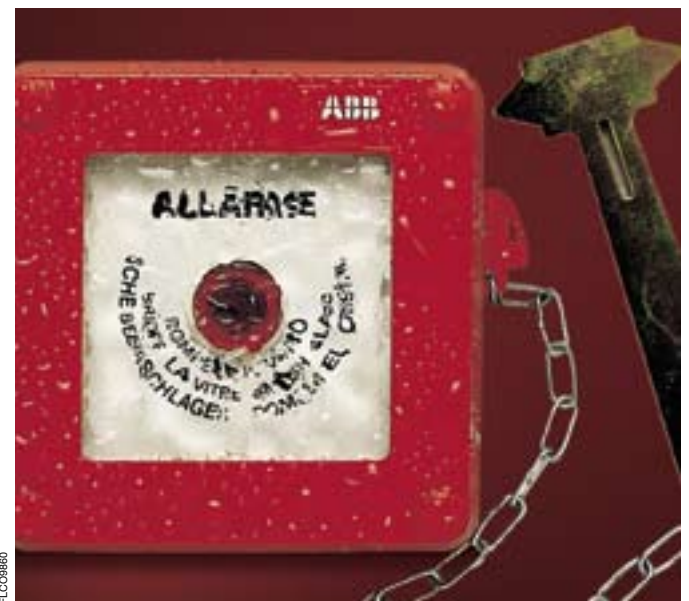

Электрощитки серии Livorno с кнопкой аварийного отключения

Технические характеристики

- Степень защиты IP 55
- Исполнения для скрытого и настенного монтажа
- Выпускаются красного (RAL 3000) цвета
- Диапазон рабочих температур от -20 до +85 °C
- Стойкость к химическим веществам (воде, соевым растворам, кислотам, щелочам и маслам) и атмосферным воздействиям
- Высокая стойкость к ультрафиолетовому излучению
- Возможность монтажа в зонах с высокой пожароопасностью (стандарт CEI 64-8, часть 7, раздел 751) и во взрывоопасных зонах (стандарт CEI 64-2, ред. IV)
- Передняя дверца с разбиваемым стеклом прочностью 0,75 Дж (класс 05 IK)
- Изготовлены из термопластичного материала, стойкого к воздействию тепла и огня до температуры 650 °C (испытание нагретой проволокой) по стандарту МЭК 60695-2-1
- Кнопка с подсветкой, 1 размыкающий и 1 замыкающий контакт (2 А, 250 В)
- Исполнения с лампами (цоколь E10): накаливания на 12 В или 24 В, или с флуоресцентной на 250 В
- В комплект входит молоток для разбивания стекла
  - Электрощитки соответствуют стандарту EN 60947-5-1
  - Номинальное напряжение $U_e = 250$ В
  - Категория применения AC 12
  - Номинальный ток 2 А
  - Номинальное напряжение изоляции $U_i = 250$ В
  - Применяемые предохранители: Legrand, тип gG, 10,3 x 38 мм

3

Знак IMQ

Аварийные электрощитки с подсвечиваемой кнопкой прошли сертификацию IMQ