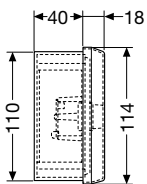

Габаритные размеры

Аварийные электрощитки для скрытого и настенного монтажа серии Livorno

Вид спереди

13 180 – 13 183

13 186

13 161 – 13 165
13 160 – 13 164

13 171 – 13 175
13 170 – 13 174

13 141 – 13 151
13 140 – 13 150

13 144 – 13 154
13 143 – 13 153

Вид сбоку

13 180

13 183

13 161 – 13 165
13 160 – 13 164

13 171 – 13 175
13 170 – 13 174

13 141 – 13 151
13 140 – 13 150

13 144 – 13 154
13 143 – 13 153