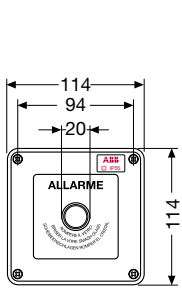

Габаритные размеры

Аварийные электрощитки для скрытого и настенного монтажа серии Livorno

Вид спереди

13 180 – 13 183

13 186

13 161 – 13 165
13 160 – 13 164

13 171 – 13 175
13 170 – 13 174

13 141 – 13 151
13 140 – 13 150