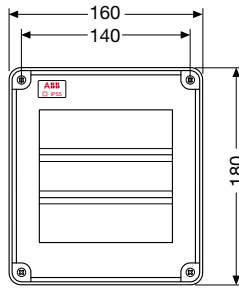

Габаритные размеры

Аварийные электрощитки для скрытого и настенного монтажа серии Livorno

Вид спереди

13 180 – 13 183

13 186

13 161 – 13 165
13 160 – 13 164

13 171 – 13 175
13 170 – 13 174

13 141 – 13 151
13 140 – 13 150