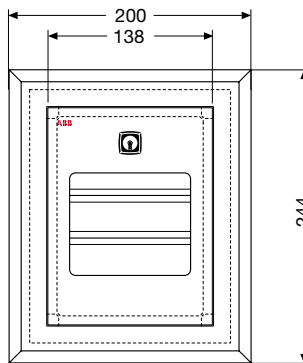

Габаритные размеры

Аварийные электрощитки для скрытого и настенного монтажа серии Livorno

Вид спереди

13 180 – 13 183

13 186

13 161 – 13 165
13 160 – 13 164

13 171 – 13 175
13 170 – 13 174

13 141 – 13 151
13 140 – 13 150