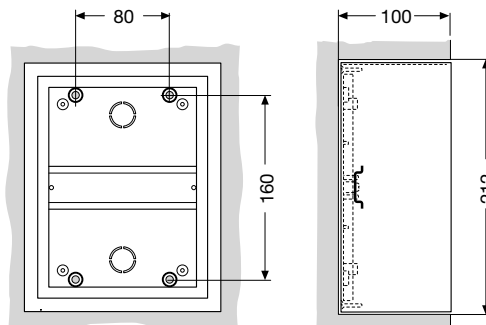

Габаритные размеры

Аварийные электрощитки для скрытого и настенного монтажа
серии Livorno

Установочные размеры

13 180

13 183

13 161 – 13 165
13 160 – 13 164

13 171 – 13 175
13 170 – 13 174

13 141 – 13 151
13 140 – 13 150