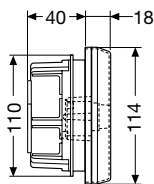

Габаритные размеры

Аварийные электрощитки для скрытого и настенного монтажа серии Livorno

Вид спереди

13 180 – 13 183

13 186

13 161 – 13 165
13 160 – 13 164

13 171 – 13 175
13 170 – 13 174

13 141 – 13 151
13 140 – 13 150

13 144 – 13 154
13 143 – 13 153

Вид сбоку

13 180

13 183

13 161 – 13 165
13 160 – 13 164

13 171 – 13 175
13 170 – 13 174

13 141 – 13 151
13 140 – 13 150

13 144 – 13 154
13 143 – 13 153