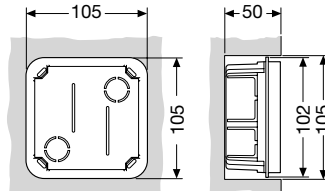

Габаритные размеры

Аварийные электрощитки для скрытого и настенного монтажа серии Livorno

Вид спереди

13 180 – 13 183

13 186

13 161 – 13 165
13 160 – 13 164

13 171 – 13 175
13 170 – 13 174

13 141 – 13 151
13 140 – 13 150

13 144 – 13 154
13 143 – 13 153

Вид сбоку

13 180

13 183

13 161 – 13 165
13 160 – 13 164

13 171 – 13 175
13 170 – 13 174

13 141 – 13 151
13 140 – 13 150

13 144 – 13 154
13 143 – 13 153

Габаритные размеры

Аварийные электрощитки для скрытого и настенного монтажа
серии Livorno

Установочные размеры

13 180

13 183

13 161 – 13 165
13 160 – 13 164

13 171 – 13 175
13 170 – 13 174

13 141 – 13 151
13 140 – 13 150