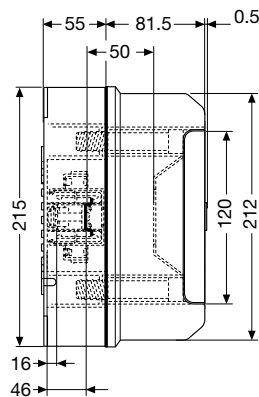

Габаритные размеры

Аварийные электрощитки для скрытого и настенного монтажа серии Livorno

Вид спереди

13 180 – 13 183

13 186

13 161 – 13 165
13 160 – 13 164

13 171 – 13 175
13 170 – 13 174

13 141 – 13 151
13 140 – 13 150

13 144 – 13 154
13 143 – 13 153

Вид сбоку

13 180

13 183

13 161 – 13 165
13 160 – 13 164

13 171 – 13 175
13 170 – 13 174

13 141 – 13 151
13 140 – 13 150

13 144 – 13 154
13 143 – 13 153

Габаритные размеры

Аварийные электрощитки для скрытого и настенного монтажа
серии Livorno

Установочные размеры

13 180

13 183

13 161 – 13 165
13 160 – 13 164

13 171 – 13 175
13 170 – 13 174

13 141 – 13 151
13 140 – 13 150