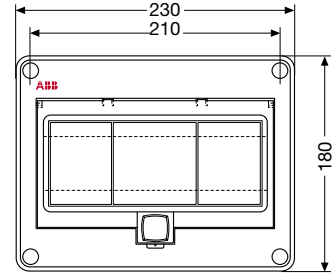

# Габаритные размеры

## Лицевые панели IP 55

### Вид спереди

4 модуля

6 модулей

10 модулей