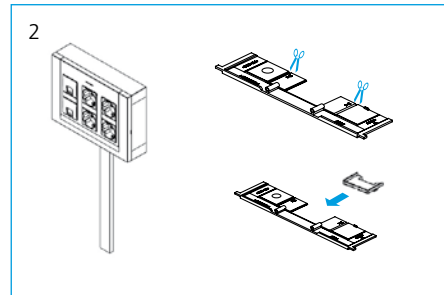

МОНТАЖ БОКСОВ С КАБЕЛЬ-КАНАЛАМИ

1

CANALETA	REF. ADAPTADOR UNEX
20 x 50	78695
20 x 75	78697

CANALETA	REF. ADAPTADOR UNEX
10 x 22	78672
10 x 30	78673
16 x 16	78681
16 x 30	78683
20 x 30	78693

GRACIAS A LOS PRECORTES, NO NECESITA ADAPTADOR A CANALETA