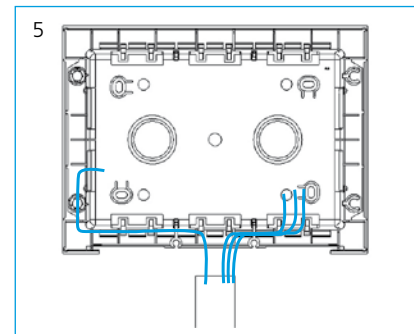

МОНТАЖ БОКСОВ С КАБЕЛЬ-КАНАЛАМИ

1

CANALETA	REF. ADAPTADOR UNEX
20 x 50	78695
20 x 75	78697

CANALETA	REF. ADAPTADOR UNEX
10 x 22	78672
10 x 30	78673
16 x 16	78681
16 x 30	78683
20 x 30	78693

GRACIAS A LOS PRECORTES, NO NECESITA ADAPTADOR A CANALETA