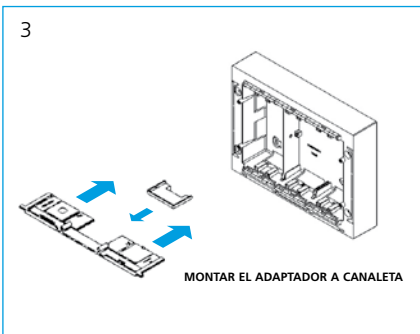

МОНТАЖ БОКСОВ С КАБЕЛЬ-КАНАЛАМИ

1

CANALETA	REF. ADAPTADOR UNEX
20 x 50	78695
20 x 75	78697

CANALETA	REF. ADAPTADOR UNEX
10 x 22	78672
10 x 30	78673
16 x 16	78681
16 x 30	78683
20 x 30	78693

GRACIAS A LOS PRECORTES, NO NECESITA ADAPTADOR A CANALETA