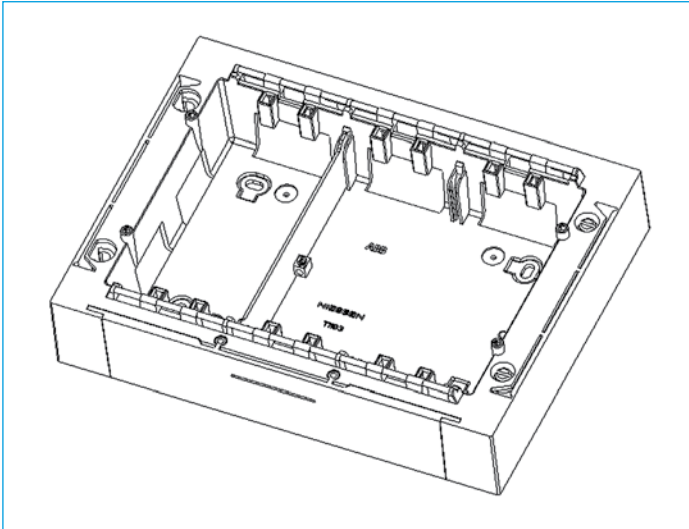

1. ОТКРЫТЫЙ МОНТАЖ

T1193, T1194, T1195