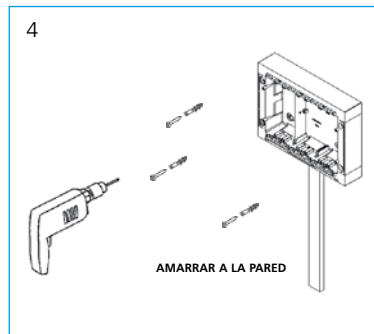

МОНТАЖ БОКСОВ С КАБЕЛЬ-КАНАЛАМИ

1

CANALETA	REF. ADAPTADOR UNEX
20 x 50	78695
20 x 75	78697

CANALETA	REF. ADAPTADOR UNEX
10 x 22	78672
10 x 30	78673
16 x 16	78681
16 x 30	78683
20 x 30	78693

GRACIAS A LOS PRECORTES, NO NECESITA ADAPTADOR A CANALETA