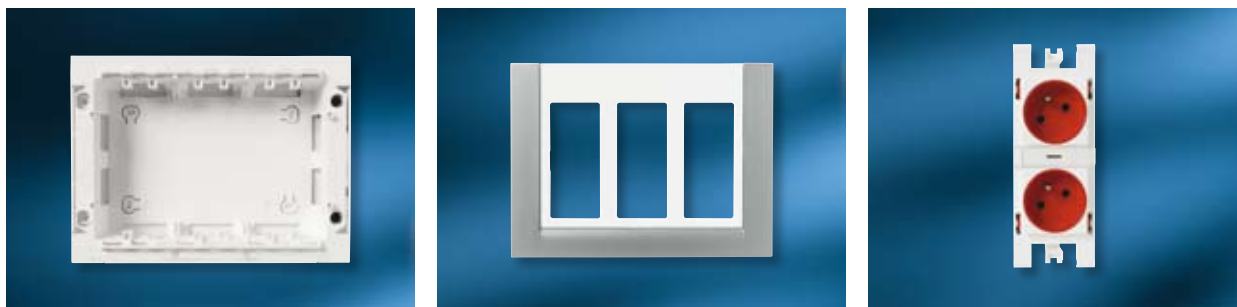

БОКСЫ ДЛЯ ОТКРЫТОГО МОНТАЖА БАЗОВАЯ КОМПЛЕКТАЦИЯ

Бокс + лицевая панель + механизмы

ТАБЛИЦА ВЫБОРА:	3 колонны	4 колонны	5 колонн
Бокс	T1193	T1194	T1195
Лицевая панель	T1173 XX	T1174 XX	T1175 XX
Механизмы	T1088 XX, T1087 RJ, T1018.X	T1088 XX, T1087 RJ, T1018.X	T1088 XX, T1087 RJ, T1018.X
Защитная крышка (опция)	T1173.5	T1174.5	T1175.5

БОКСЫ ОТКРЫТОГО МОНТАЖА

Наименование	Код	Технические данные
 <p>Розеточный пост для оборудования рабочего места на 4 двойных адаптера в сборе</p>	T1100	Комплект: бокс для открытого монтажа, 4 двойных адаптера, лицевая панель T1174 BL, две двойных розетки SCHUKO белого цвета T1088 BL, одна двойная розетка SCHUKO красного цвета T1088 RJ и один двойной адаптер для механизмов телефонных и компьютерных розеток T1018.4 BL.
Наименование	Код	Технические данные
 <p>Бокс открытого монтажа на 3 двойных адаптера</p>	T1193	Комплект: бокс, боковая крышка для подвода кабель-канала, винты и дюбели, детали для соединения нескольких боксов, разделитель силовых и информационных кабелей, инструкции по монтажу. Комплект предназначен для комбинированного использования с лицевой панелью T1173 XX.
Наименование	Код	Технические данные
 <p>Бокс открытого монтажа на 4 двойных адаптера</p>	T1194	Комплект: бокс, боковая крышка для подвода кабель-канала, винты и дюбели, детали для соединения нескольких боксов, разделитель силовых и информационных кабелей, инструкции по монтажу. Комплект предназначен для комбинированного использования с лицевой панелью T1174 XX.
Наименование	Код	Технические данные
 <p>Бокс открытого монтажа на 5 двойных адаптеров</p>	T1195	Комплект: бокс, боковая крышка для подвода кабель-канала, винты и дюбели, детали для соединения нескольких боксов, разделитель силовых и информационных кабелей, инструкции по монтажу. Комплект предназначен для комбинированного использования с лицевой