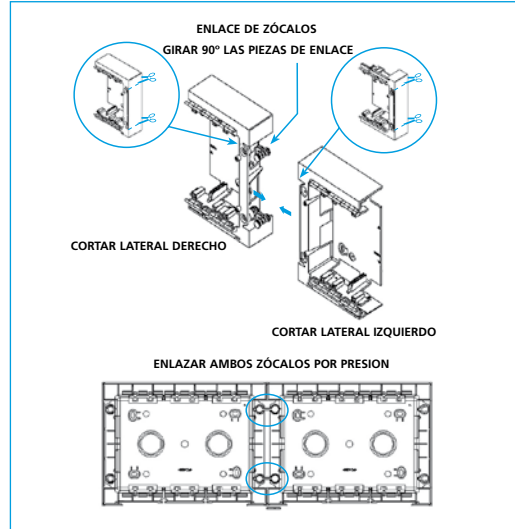

БОКСЫ ОТКРЫТОГО МОНТАЖА

Наименование	Код	Технические данные
 Бокс открытого монтажа для пультов централизованного управления, рассчитанных на 12 модулей	T1292	Комплект: бокс открытого монтажа, крепежные винты, дюбели и инструкции по монтажу. Комбинируется с лицевой панелью T1272.
 Бокс открытого монтажа для пультов централизованного управления, рассчитанных на 18 модулей	T1293	Комплект: бокс открытого монтажа, крепежные винты, дюбели и инструкции по монтажу. Комбинируется с лицевой панелью T1273.
 Бокс открытого монтажа для пультов централизованного управления, рассчитанных на 24 модуля	T1294	Комплект: бокс открытого монтажа, крепежные винты, дюбели и инструкции по монтажу. Комбинируется с лицевой панелью T1274.

ЛИЦЕВЫЕ ПАНЕЛИ

Наименование	Код	Технические данные
 Лицевая панель для бокса открытого монтажа:		Для установки на боксах открытого монтажа T1292 / T1293 / T1294 и боксах закрытого монтажа T1092.1 / T1093.1 / T1094.1. Цвет декоративной панели – «матовое серебро».
на 12 модулей	T1272	
на 18 модулей	T1273	
на 24 модуля	T1274	

1. ОТКРЫТЫЙ МОНТАЖ

T1193, T1194, T1195

СОЕДИНЕНИЯ НЕСКОЛЬКИХ БОКСОВ ДЛЯ ОТКРЫТОГО МОНТАЖА

МОНТАЖ БОКСОВ С КАБЕЛЬ-КАНАЛАМИ

1

CANALETA	REF. ADAPTADOR UNEX
20 x 50	78695
20 x 75	78697

CANALETA	REF. ADAPTADOR UNEX
10 x 22	78672
10 x 30	78673
16 x 16	78681
16 x 30	78683
20 x 30	78693