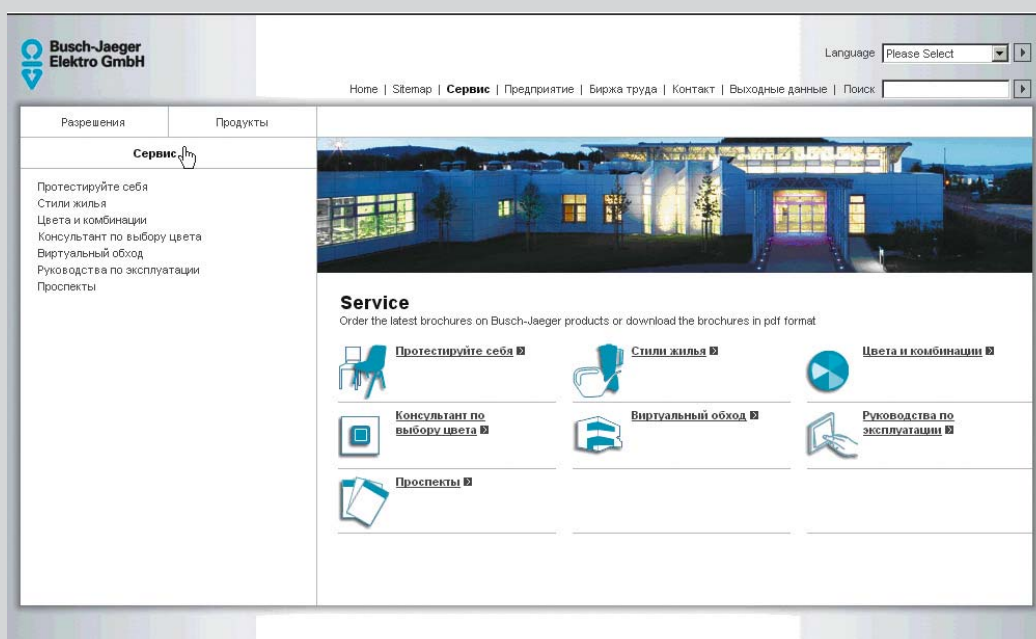

Компания Busch-Jaeger он-лайн. Информация и услуги.

125 лет назад это казалось невозможным –
получение всемирного доступа к любой
необходимой вам информации лишь одним
нажатием кнопки.

www.Busch-Jaeger.com/ru